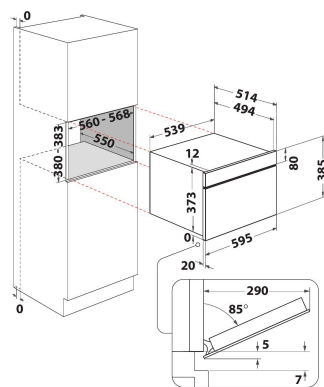

AMW 730/WH

12NC: 858773001940

GTIN (EAN) code: 8003437394997

Whirlpool

SENSING THE DIFFERENCE

ALAPTULAJDONSÁGOK

Termékcsoport	Mikrohullám
Kereskedelmi elnevezés	AMW 730/WH
Termék színe	Fehér
Mikrohullámú sütő típusa	Mikrohullám + grill funkció
Konstruációs kivitel	Beépíthető
Vezérlés módja	Elektronikus
Type of control settings	LCD
Hozzáadott sütési mód: grill	Igen
Crisp/ropogós	Igen
Gőz	Nem
Hozzáadott sütési mód: légkeverés	Nem
Óra	Igen
Automatikus programok	Igen
Termékmagasság	385
Termék szélessége	595
Termékmélység	468
Minimális beépítési magasság	380
Minimális beépítési szélesség	556
Beépítési mélység	550
Nettó tömeg (kg)	27
Sütőtér térfogata (l)	31
Forgótányér	Igen
Forgótányér átmérője (mm)	325
Beépített tisztítórendszer	Nem

MŰSZAKI ADATOK

Áramfelvétel (A)	10
Feszültség (V)	230
Frekvencia (Hz)	50
Elektromos csatlakozókábel hossza (cm)	135
Csatlakozódugó típusa	Schuko
Időzítő	Nem
Grill teljesítmény (W)	800
Grill típusa	Kvarc
Sütőtér anyaga	Nemesacél
Belső világítás	Igen
Hozzáadott sütési mód: grill	Igen
Position of interior lights of the cavity	Jobboldal

MŰSZAKI TELJESÍTMÉNY

6. Érzék technológia	6. Érzék
Teljesítményfokozatok száma	7
Maximális mikrohullámú teljesítmény (W)	1000
Kenyér kiolvasztás	Nem
Gyors kiolvasztás	Igen
Gyors indítás	Igen