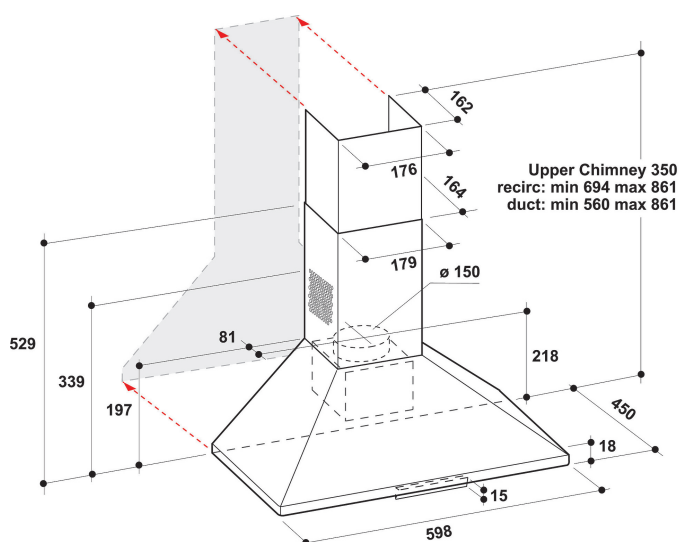

AKR 685/1 IX

12NC: 859991550550

EAN-kod: 8003437233630

Whirlpool

SENSING THE DIFFERENCE

- Maximal ljudnivå: 68 dB(A) re 1 pW
- Kapacitet (min - max): 165 - 395 m³/h
- Max. kapacitet (frånluft): 395 m³/tim
- Energiklass D
- Utsugs- / Omcirkuleringshastighet %Z_REQ_MAX_OUT_EXTRACTION% / 347 m³/h
- 3 hastighetslägen
- Integrerade kontroller
- 2 LED, 6 W lampor
- 1 x 90 W motor
- Mekanisk Slider
- 2 Tvättbart aluminium filter
- Fettfiltrering, effektivitetsklass: D
- Belysning, effektivitetsklass: : C
- Flödesdynamisk effektivitetsklass: E
- Funktionsläge: Luftutsug, omcirkulerad luft
- Rostfri efterbehandling