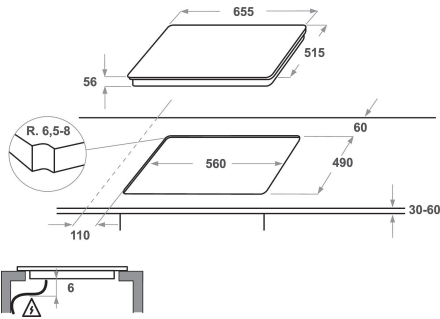

## TUOTTEEN AVAINTIEDOT

Tuoteryhmä	Keittotaso
Rakenteen tyyppi	Kalusteisiin sijoitettava
Ohjauksen tyyppi	Elektroninen
Ohjaus- ja signaalilaitteiden tyyppi	-
Kaasupolttimien lukumäärä	0
Sähköisten keittoalueiden lukumäärä	3
Sähkölevyjien lukumäärä	0
Keraamisten keittoalueiden lukumäärä	0
Halogeenikeittoalueiden lukumäärä	0
Induktiokeittoalueiden lukumäärä	5
Lämpimänäpitoalueiden lukumäärä	0
Ohjauspaneelin sijainti	Front
Pintamateriaali	Lasi
Tuotteen pääväri	Musta
Liitännän arvo	7200
Kaasuliitännän arvo	0
Virta	31,3
Jännite	230
Taajuus	50/60
Virtajohdon pituus	120
Pistokkeen tyyppi	Ei
Kaasuliitäntä	N/A
Tuotteen leveys	655
Tuotteen korkeus	56
Tuotteen syvyys	515
Asennustilan minimikorkeus	30
Asennustilan minimileveys	560
Asennustilan syvyys	490
Nettopaino	11.7
Automaattiset ohjelmat	On