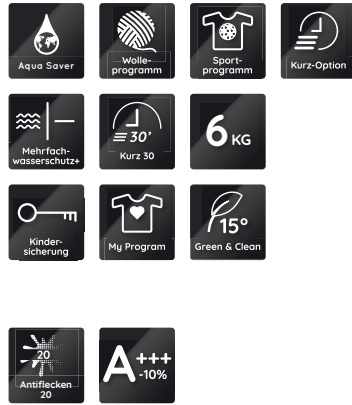

WAT 6312 N

Toplader-Waschmaschine (6 kg) – BK 1000

Bauknecht

Für mich und mein Zuhause

TOP 4

- Antiflecken – entfernt mehr als 100 Flecken bei nur 20 °C, ganz ohne Vorbehandlung¹
- Automatische Trommelpositionierung
- Kurz 30' – schnelle Wäsche in 30 Minuten
- Fahrbar dank Rolle

WEISS

WAT 6312 N

EAN 40 11577 73420 1

KOMFORT

- Automatischer Schutz vor Wasserschäden – Mehrfachwasserschutz+
- Kindersicherung – weniger Sorgen, weniger Stress
- Automatische Trommelpositionierung
- Fahrbar dank Rolle
- Leicht zugängliche Fremdkörperfalle

PROGRAMME

- Energieoptimierte Grundprogramme: 20 °C, Eco 40-60, Baumwolle, Buntwäsche, Sportwäsche, Mischwäsche, Pflegeleicht, Feinwäsche, Wolle, Spülen + Schleudern
- Zeitoptimierte Programme: Kurz 30'
- Spezielle Programme: Aqua saver, Antiflecken
- **Antiflecken** – entfernt mehr als 100 Flecken bei nur 20 °C, ganz ohne Vorbehandlung¹
- Kurz 30' – schnelle Wäsche in 30 Minuten
- Aqua saver: Sparprogramm mit stark reduziertem Wasserverbrauch
- My Program – speichert individuelle Waschprogramme

ZUSATZFUNKTIONEN

- 15° Green&Clean – erhält die Brillanz der Farben
- Temperaturvorwahl, Vorwäsche, Intensivspülen, Spülen und Schleudern, Drehzahlreduzierung, ohne Endsleudern, Start/Pause, Löschen-Taste
- Kurz-Taste