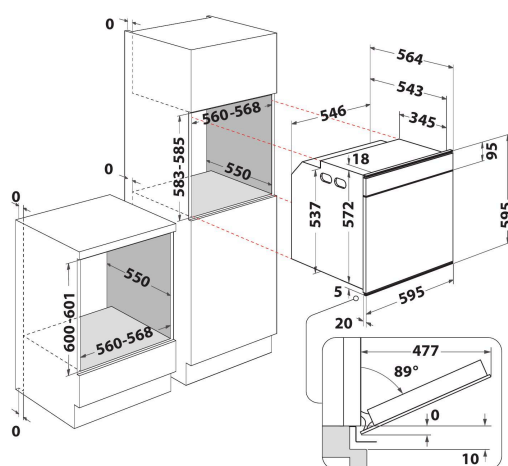

# W11 OS1 4S2 P

12NC: 859991574300

EAN-kod: 8003437835247

Whirlpool

SENSING THE DIFFERENCE

- 6TH SENSE auto-program
- 6TH SENSE Live - kan kopplas upp mot WiFi och styrs med en app.
- Upp till 100 olika assisterande program för matlagning
- Pyrolytiskt rengöringssystem
- Energiklass A+
- Ugnsvolym: 73 liter
- Cook4: baka och laga mat på upp till 4 nivåer samtidigt
- Ready2Cook, möjligt att börja tillagningen utan att föruppvärma ugnen (auto-program)
- Funktion för upptining
- SteamSense - kombitillagning med varmluft och ånga
- Varmluftsfunction
- Turbofläkt
- Grill
- Ugnsväggar med lättrensjord emalj
- Turbogrill - för att ugnsgrilla större bitar kött eller fågel