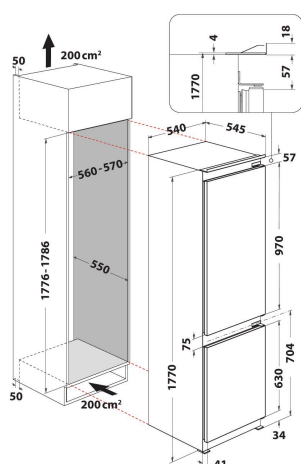

# Whirlpool

SENSING THE DIFFERENCE

- Energiklass A+
- Kapacitet, netto: 273 liter (Kyl / Frys:: 194 / 79 l.)
- Mått HxBxD: 1770x540x545 mm
- Omhängbara dörrar
- Ljudnivå: 35 dB(A)
- LessFrost-system i frysen
- Klimatklass SN-T
- Infrysningkapacitet: 3.5 Kg/24 h
- Fack för snabbinfrysning
- Automatiskt avfrostningssystem
- Temperaturhöjningstid 19 h
- Justerbar temperatur
- Typ av belysning: Incandescent bulb
- Kylsystem för kylskåpsutrymmet: Över-/undervärme
- Fryssystem för frysutrymmet: Statisk med LessFrost-teknologi
- 3 justerbara dörrhyllor