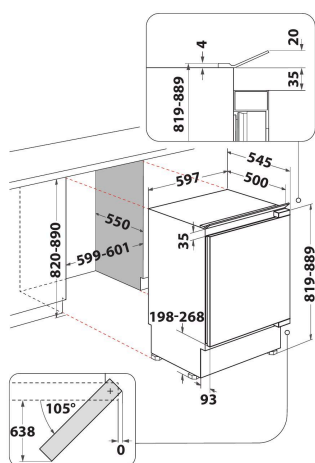

ARZ 005/A+

12NC: 858600596300

EAN-kode: 8003437132056

Whirlpool

SENSING THE DIFFERENCE

- Energiklasse: A+
- Kapasitet, netto: 144 liter
- Mål, HxBxD: 819x597x545 mm
- Dør som kan hengsles om
- Støynivå: 37 dB(A)
- Regulerbar temperatur
- Kjøleskap med 4-stjerners frysedel
- 2 justerbare dørhyller
- LED-belysning
- 2 grønnsaksskuffer
- 4 hyller i kjøleskapseksjonen
- Mekanisk styring
- Årlig energiforbruk: 118 kWh
- Kapasitet, brutto: 145 liter
- HvitFinish
- Nisjemål, minimum (HxBxD): 820x600x550 mm
- Høyrehengslet dør, kan hengsles om

SETMO

Perfekt integrert design. SETMO dør-til-dør monteringsystem dekker ditt innbygde kjøleskap, og gir fullstendig designmessig integrering med resten av kjøkkenet.

115 - 185 l kapasitet

All plassen du trenger. Whirlpool kjøleskap er designet for å gi deg god plass til å oppbevare din mat og drikke komfortabelt.