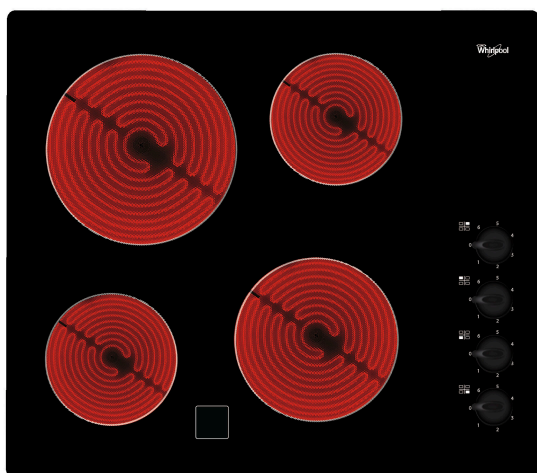

AKM 9010/NE

12NC: 859409001000

EAN-code: 8003437829536

Whirlpool

SENSING THE DIFFERENCE

Whirlpool kookplaat - AKM 9010/NE

Kenmerken van deze Whirlpool kookplaat: elektrische voeding.

Bedieningsknoppen

Praktisch design. Modern, mooi en praktisch: de bedieningsknoppen van deze Whirlpool kookplaat zijn ontworpen om een extra vleugje stijl toe te voegen aan uw keuken.

Geïntegreerde vonkontsteking

Deze Whirlpool kookplaat beschikt over een bedieningsknop met geïntegreerde vonkontsteking voor zowel gebruiksgemak als een stralend design.

- Restwarmte-indicatoren
- Aan-uitschakelaar
- Zwart knoppen
- Draaideurbedieningselementen
- 60 cm kookplaat
- Mechanische bediening
- Zwart Glazen kookplaat
- 4 Bereidingszones met stralingswarmte
- 4 Plaat op indicator
- Inclusief netsnoer
- 4 Bereidingszones: 1 Radiant 1200 W, 1 Radiant 2100 W, 1 Radiant 1200 W, en 1 Radiant 1700 W
- Zonder kader
- Afmetingen HxBxD: 50x580x510 mm
- Nismaat hxbxd: 50x560x490 mm
- Beoordeling elektrische aansluiting: 6200 W
- Spanning: 230 V

AKM 9010/NE

12NC: 859409001000

EAN-code: 8003437829536

Whirlpool

SENSING THE DIFFERENCE

BELANGRIJKSTE KENMERKEN

Productgroep	Kookplaat
Uitvoering	Inbouw
Type besturing	Mechanisch
Type bedienings- en signaleringselementen	-
Aantal gasbranders	0
Aantal elektrische kookzones	4
Aantal elektrische platen	0
Aantal stralingszones	4
Aantal halogeenzones	0
Aantal inductiezones	0
Aantal elektrische warmhoudzones	0
Positie bedieningspaneel	Draaideur
Materiaal basisoppervlak	Glas
Belangrijkste kleur van het product	Zwart
Aansluitwaarde (W)	6200
Waarde gasaansluiting	0
Stroom	27
Spanning	230
Frequentie	50/60
Lengte elektriciteits snoer	0
Type stekker	Nee
Gasaansluiting	n.v.t
Breedte van het product	580
Hoogte van het product	50
Diepte van het product	510
Minimale nishoogte	50
Minimale nisbreedte	560
Nisdiepte	490
Nettogewicht	8
Automatische programma's	Nee