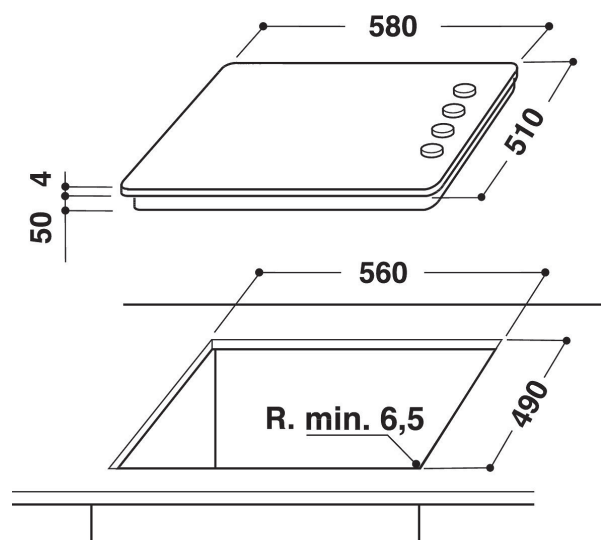

AKM 9010/NE

12NC: 859409001000

EAN-code: 8003437829536

Whirlpool

SENSING THE DIFFERENCE

Whirlpool kookplaat - AKM 9010/NE

Kenmerken van deze Whirlpool kookplaat: elektrische voeding.

Bedieningsknoppen

- Restwarmte-indicatoren
- Aan-uitschakelaar
- Zwart knoppen
- Draaideurbedieningselementen
- 60 cm kookplaat
- Mechanische bediening
- Zwart Glazen kookplaat
- 4 Bereidingszones met stralingswarmte
- 4 Plaat op indicator
- Inclusief netsnoer
- 4 Bereidingszones: 1 Radiant 1200 W, 1 Radiant 2100 W, 1 Radiant 1200 W, en 1 Radiant 1700 W
- Zonder kader
- Afmetingen HxBxD: 50x580x510 mm
- Nismaat hxbxd: 50x560x490 mm
- Beoordeling elektrische aansluiting: 6200 W
- Spanning: 230 V

AKM 9010/NE

12NC: 859409001000

EAN-code: 8003437829536

Whirlpool

SENSING THE DIFFERENCE

BELANGRIJKSTE KENMERKEN

Productgroep	Kookplaat
Uitvoering	Inbouw
Type besturing	Mechanisch
Type bedienings- en signaleringselementen	-
Aantal gasbranders	0
Aantal elektrische kookzones	4
Aantal elektrische platen	0
Aantal stralingszones	4
Aantal halogeenzones	0
Aantal inductiezones	0
Aantal elektrische warmhoudzones	0
Positie bedieningspaneel	Draaideur
Materiaal basisoppervlak	Glas
Belangrijkste kleur van het product	Zwart
Aansluitwaarde (W)	6200
Waarde gasaansluiting	0
Stroom	27
Spanning	230
Frequentie	50/60
Lengte elektriciteits snoer	0
Type stekker	Nee
Gasaansluiting	n.v.t
Breedte van het product	580
Hoogte van het product	50
Diepte van het product	510
Minimale nishoogte	50
Minimale nisbreedte	560
Nisdiepte	490
Nettogewicht	8
Automatische programma's	Nee