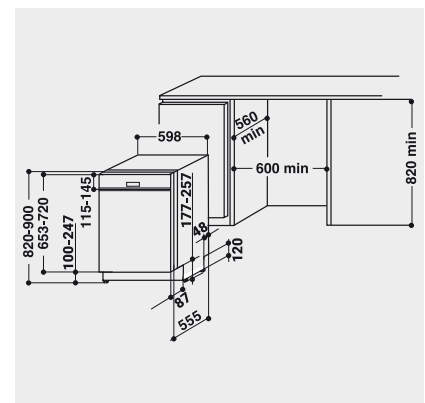

¹ Getestet und zertifiziert durch das VDE Prüf- und Zertifizierungsinstitut GmbH and Swisstatest Testmaterialien AG.

² Energieeffizienzklassen-Spektrum von A+++ bis D