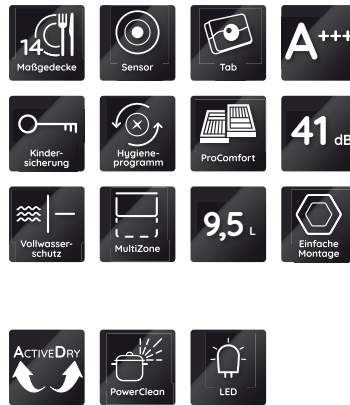

BBO 3041 PLT

Integrierbarer Geschirrspüler (60 cm)

Bauknecht

Für mich und mein Zuhause

TOP 4

- PowerClean – das intelligente System speziell für Töpfe und Pfannen
- ActiveDry – automatisches Türöffnungssystem für perfekt getrocknetes Geschirr
- Option MultiZone – separates Ober- oder Unterkorbspülen
- Sensor-Programm – perfekte Reinigungsergebnisse bei effizientem Wasser- und Energieverbrauch

EDELSTAHL

BBO 3041 PLT

EAN 40 11577 85921 8

AUSSTATTUNG

- 14 Maßgedecke
- **ActiveDry** – automatisches Türöffnungssystem für perfekt getrocknetes Geschirr (abschaltbar)
- **PowerClean** – das intelligente System speziell für Töpfe und Pfannen
- **LED-Innenbeleuchtung**
- Übersichtliches Display mit Restzeitanzeige und 1 – 24 Std. Startzeitvorwahl
- Akustisches Signal zeigt das Programmende an
- Elektronische Salz- und elektronische Klarspülnachfüllanzeige
- Edelstahl-Innenraum für maximale Hygiene
- Doppelscharnier
- Kindersicherung/Tastensperre
- Vollwasserschutz

SPÜLPROGRAMME

- **10 Standardprogramme und 1 Sensorprogramm**
- 4 verschiedene Reinigungstemperaturen
- Spülprogramme: ECO, Kalt Vorspülen, Nachspülen, Sensorprogramm, Expressprogramm, Intensivprogramm, Glasprogramm, Hygieneprogramm, Schnelles Spülen&Trocknen, Mix-Programm, Selbstreinigung
- Sensor-Programm – perfekte Reinigungsergebnisse bei effizientem Wasser- und Energieverbrauch
- **Hygieneprogramm** – entfernt mehr als 99,999 % der Bakterien¹

BETRIEBSARTEN

- Option MultiZone – separates Ober- oder Unterkorbspülen
- Option für Spültabs

GESCHIRRKÖRBE

- Oberkorb herausnehmbar und höhenverstellbar, auch beladen
- Flexibel teilbare **ProComfort-Besteckschublade**
- 4 klappbare Segmente im Oberkorb
- 4 klappbare Tassenablagen im Oberkorb
- 8 umklappbare Tellersegmente im Unterkorb