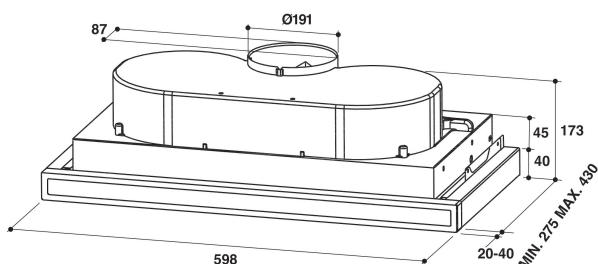

## PRODUKTEGENSKAPER

Produktgrupp	Fläktkåpa
Färg produkt	Black
Material	Metall
Färg skorsten	-
Material skorsten	-
Typ av fläkt	Pull-out
Installationstyp	Inbyggd
Typ av reglage	Mekanisk
Typ av kontrollinställning och signalenheter	-
Utbytbar frontpanel	Ingår
Motorns placering	Motor i fläktkåpan
Funktioner	Både evakuering & kolfilter
Anslutningseffekt	320
Ström	1,4
Spänning	220-230
Frekvens	50
Nätkabelns längd	-
Elkontakt	Schuko
Chimney height (mm)	0-0
Höjd utan skorsten	173
Höjd	0
Bredd	0
Djup	0
Min inbyggnadshöjd i nisch	0
Min inbyggnadsbredd i nisch	0
Inbyggnadsdjup i nisch	0
Nettovikt	7.95

## TEKNISKA DATA

Typ av reglage	Slider
Typ av automatisk kontroll	-
Antal motorer	2
Motorernas totala effekt	240
Antal hastighetsinställningar	3
Boost presence	Saknas
Max. luftflöde	380
Luftflöde, intensivläge	0
Max. luftflöde, återcirkulation	220
Luftflöde, intensivläge, återcirkulation	0
Manövrering belysning	Steg
Antal lampor	2
Lamptyper som används	Halogen
Lampornas totala effekt	56
Stosdimension, diam. mm	120
Kallrasskydd	Ja
Fettfilter, material	Tvättbart aluminium
Typ av kolfilter	Saknas