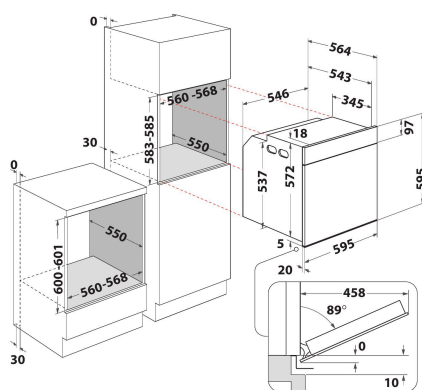

AKZ9S 8260 FB

12NC: 859991670560

GTIN (EAN) kód: 8003437836206

Whirlpool

SENSING THE DIFFERENCE

ZÁKLADNÁ CHARAKTERISTIKA

Skupina výrobkov	Rúra
Obchodný kód	AKZ9S 8260 FB
Hlavná farba výrobku	Čierna
Typ konštrukcie	Vstavaná
Typ ovládania	Elektronický
Typ nastavenia ovládania	-
Sú niektoré ovládacie prvky varných dosiek integrované?	Nie
Ktoré druhy varných plôch možno ovládať?	-
Automatické programy	Áno
Prúd (A)	16
Napätie (V)	220-240
Frekvencia (Hz)	50/60
Dĺžka elektrického privodného kábla (cm)	90
Typ zástrčky	Nie
Hĺbka pri otvorených dverách 90 stupňov (mm)	-
Výška výrobku	595
Šírka výrobku	564
Hĺbka zabaleného výrobku	564
Minimálna výška výklenku	0
Minimálna šírka výklenku	0
Hĺbka výklenku	0
Čistá hmotnosť (kg)	35
Využitelný objem (dutiny)	73
Integrovaný čistiaci systém	Hydrolytické
Mriežky dutiny	1
Zásobníky	2

TECHNICKÉ VLASTNOSTI

Časovač	Áno
Časové ovládanie	Elektronický
Možnosti nastavenia času	Štart a stop
Bezpečnostné zariadenie	-
Vnútorné osvetlenie	Áno
Počet vnútorných svetiel dutiny	1
Poloha vnútorných svetiel dutiny	Zadná časť
Vedenie rúry v dutine	Teleskopická
Sonda dutiny	Áno