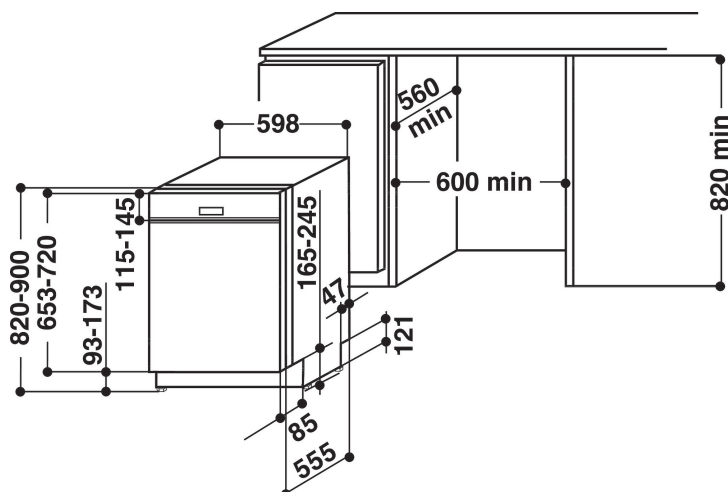

WBO 3T323 6P X

12NC: 859991013700

EAN-kod: 8003437204548

Whirlpool

SENSING THE DIFFERENCE

- Installationstyp: Inbyggd
- EnergiklassA++
- 14 platsinställningar
- 6TH SENSE sensorteknik
- Ljudnivå 43 dB(A)
- Vattenförbrukning per standarddiskcykel 6 l. (1820 l. per år)
- PowerCleanPRO funktion, jetstrålar rengör den tuffaste disken
- PowerCleanPRO funktion, jetstrålar rengör den tuffaste disken
- Självrengörande filter
- Startfördröjning 1-24 tim.
- Extra tyst program
- FlexiSpace
- Höj - och sänkbar överkorg
- Multizonfunktion, för disk i endast över- eller underkorg

Whirlpool halvintegrerad diskmaskin: färg rostfri, 60 cm - WBO 3T323 6P X

Denna halvintegrerade diskmaskin från Whirlpool är utrustad med: inoxfärg. Låg energiförbrukning, energieffektiv modell i energiklass A++. Justerbara fötter, för utmärkt stabilitet på ojämna golv och underlag. Display för återstående programtid som informerar dig om när diskprogrammet beräknas vara klart. Mycket tystgående tack vare nyskapande teknik.

Diska på en nivå

Resurseffektiv disk. Funktion som gör det möjligt att diska en liten mängd disk i enbart över- eller underkorgen, med låg vatten och energiförbrukning. Smart alternativ som gör att du inte behöver vänta med att diska tills hela diskmaskinen är full.

Startfördröjning

Skräddarsytt för dig. Funktion för startfördröjning gör att du kan programmera diskmaskinen till att starta ett program vid en senare tidpunkt.

EcoFriendly

Enastående besparingar. Whirlpools 6TH SENSE-teknik använder intelligenta sensorer som kontinuerligt övervakar diskcykeln, spårar graden av nedsmutsning och justerar resurserna därefter. Tekniken säkerställer ett optimalt diskresultat och sparar upp till 50% energi, vatten och tid.* (* Jämförelse mellan lägsta och högsta förbrukning i 6th SENSE-programmen).

Plats för 14 kuvert

Gott om utrymme. Whirlpool diskmaskin som rymmer upp till 14 standardkuvert.

Extra tyst

Mycket låg ljudnivå. Whirlpool diskmaskin som effektivt diskar rent samtidigt som den är mycket tyst.

6 liter vatten per disk

Extra vattensnål. Innovativ diskteknik med programalternativ som ger perfekt rent diskresultat med minimal vattenförbrukning - endast 6 liter vatten per diskcykel* (* standardprogram Eco 50°C).

PowerClean Pro

Kraftfulla jetstrålar baktill i maskinen ger suveräna diskresultat på den mest smutsiga disken. De intelligenta sensorene registrerar hvor skittent serviset er, og justerer vannet for å få det beste resultat.

Löstagbar övre korg

Löstagbar övre korg. Din diskmaskins löstagbara övre korg gör att du kan skapa extra utrymme när du behöver det. Du får också utan problem plats med föremål som har en ovanlig form.