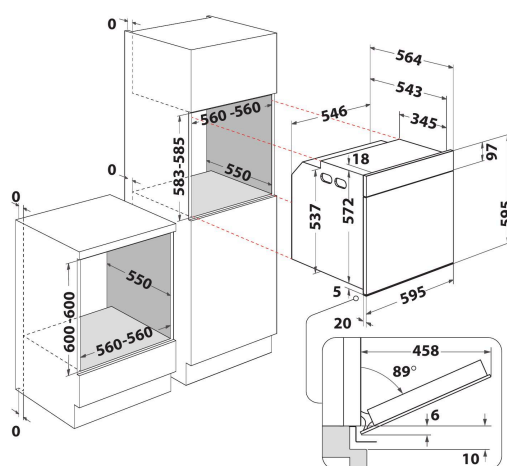

AKZ9 9481 SP NB

12NC: 859991639430

Codul GTIN (EAN): 8003437835872

Whirlpool

SENSING THE DIFFERENCE

- Tehnologia 6TH Sense
- Sistem de curățare pirolitică
- Clasă energetică A+
- Cavitare 73 litri
- Cook3
- Ready2Cook
- Funcția Decongelare
- Preparare cu ventilator cu funcția aer forțat
- Ventilator turbo
- Grill
- Interior emailat ușor de curățat
- Funcție Turbo Grill
- Coacere Maxi
- Funcție Produse de patiserie
- Funcția Pâine/Pizza
- Aer Forțat Eco
- Menținere La Cald