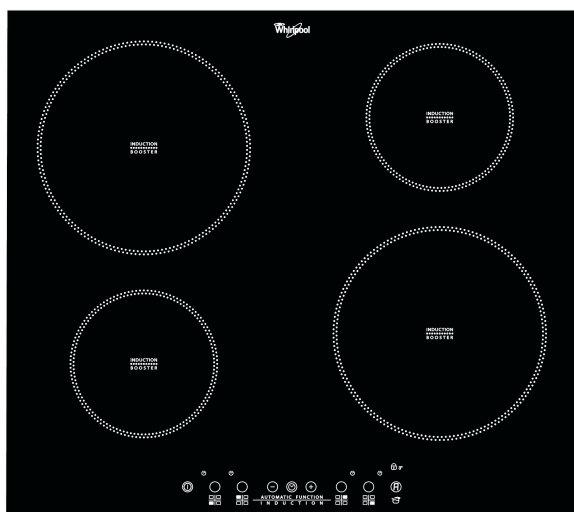

# ACM 804/NE

12NC: 855780401000

EAN-kode: 8003437825484

Whirlpool

SENSING THE DIFFERENCE

- Antall induksjonssoner som kan brukes samtidig: 4
- Restvarmeindikasjon
- Barnesikring
- På/Av bryter
- Småkokefunksjon
- 60 cm bred
- Timerfunksjon
- Touchkontroll
- Svart glasskoke topp
- Antall soner med booster: 4
- 4 Indikator for platen står på
- Total power declared: 7.2 kW
- Indikator for aktivt apparat
- Tilkoblingskabel medfølger
- Styling av effekt: maksimal effektinnstilling 2,5 kW/4 kW/6 kW/7,4 kW
- Rette kanter uten ramme (kan planlimes)

## Whirlpool induksjonstopp - ACM 804/NE

4 induksjonskokesoner. denne glasskeramiske induksjonplatetoppen fra Whirlpool har følgende egenskaper: Elegant teknologi som varmer opp pannen, ikke platetoppen, og dermed reduserer energispredning og gir et perfekt resultat. Elektrisk strømforsyning.