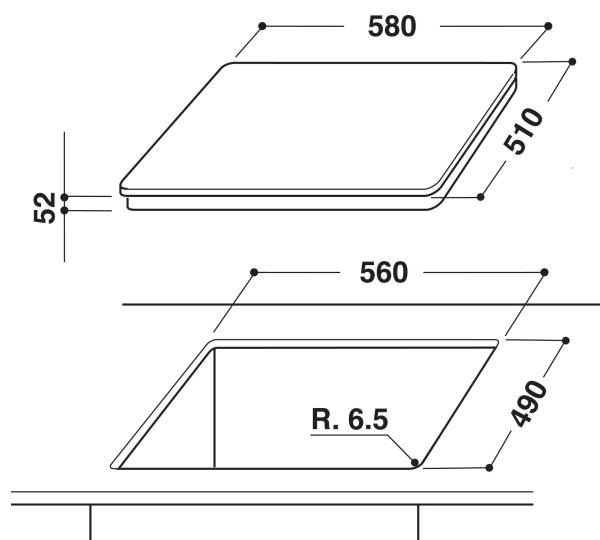

# ACM 804/NE

12NC: 855780401000

EAN-kode: 8003437825484

Whirlpool

SENSING THE DIFFERENCE

- Antall induksjonssoner som kan brukes samtidig: 4
- Restvarmeindikasjon
- Barnesikring
- På/Av bryter
- Småkokefunksjon
- 60 cm bred
- Timerfunksjon
- Touchkontroll
- Svart glasskoke topp
- Antall soner med booster: 4
- 4 Indikator for platen står på
- Total power declared: 7.2 kW
- Indikator for aktivt apparat
- Tilkoblingskabel medfølger
- Styling av effekt: maksimal effektinnstilling 2,5 kW/4 kW/6 kW/7,4 kW
- Rette kanter uten ramme (kan planlimes)