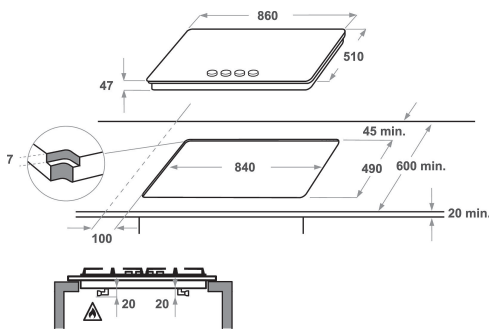

KHMP5 86510

12NC: 859990965570

Code EAN: 8003437831867

KitchenAid

CARACTERISTIQUES PRINCIPALES

Groupe de produit	Table de cuisson
Type de construction	Encastrable
Type de commande	Mécanique
Types de dispositifs de réglage et d'alarme	-
Nombre de brûleurs	5
Nombre de foyers électriques	0
Nombre de plaques électriques	0
Nombre de plaques radiantes	0
Nombre de plaques halogènes	0
Nombre de plaques à induction	0
Nombre de zones de chauffe-plat électriques	0
Emplacement du bandeau de commande	Front
Matériau de base de la surface	Inox couche transparente enveloppante
Couleur principale du produit	Inox
Puissance de raccordement	0
Puissance de raccordement au gaz	13300
Intensité	0,2
Tension	220-240
Fréquence	50/60
Longueur du cordon électrique	85
Type de prise	Non
Raccordement au gaz	Conique
Largeur du produit	860
Hauteur du produit	41
Profondeur du produit	510
Hauteur minimale de la niche d'encastrement	41
Largeur minimale de la niche d'encastrement	840
Profondeur de la niche d'encastrement	480
Poids net	17.8
Programmes automatiques	Non

CARACTERISTIQUES TECHNIQUES

Témoin de mise sous tension	Non
Témoin de fonctionnement des plaques	0
Type de régulation	Rapide
Type de couvercle	Sans
Témoin de chaleur résiduelle	Sans
Interrupteur Marche/Arrêt	Non
Dispositif de sécurité	-
Minuterie	Non