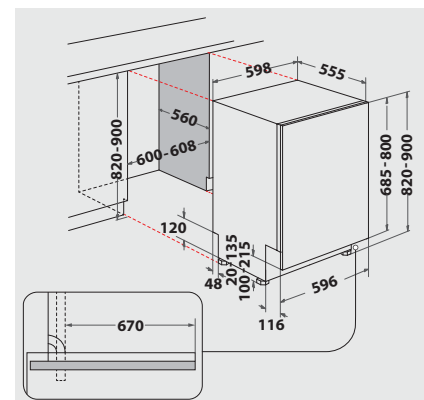

¹ Energieeffizienzklassen-Spektrum von A bis G