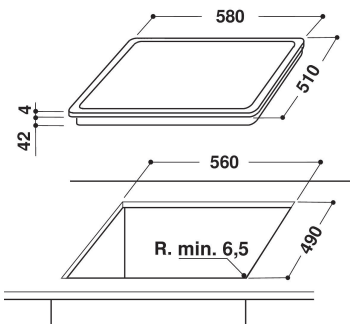

AKT 813/LX

12NC: 859481301010

Código EAN: 8003437818714

Whirlpool

SENSING THE DIFFERENCE

DANE OGÓLNE

Grupo de produto	Planos de cozedura
Tipo de construção	Encastre
Tipo de controlo	Electrónicos
Tipo de definição de controlo e de indicadores	-
Número de queimadores a gás	0
Número de zonas de cozedura eléctricas	4
Número de placas eléctricas	0
Número de placas de cozedura	4
Número de placas da halogéneo	0
Número de placas de indução	0
Número de zonas de aquecimento eléctricas	0
Localização do painel de controlo	Frente
Material de superfície básico	Vidro
Cor principal do produto	Preto
Classificação da ligação	6200
Classificação da ligação -gás	0
Corrente	27,8
Voltagem	230
Frequência	50
Comprimento do cabo de alimentação eléctrica	-
Tipo de ficha	Não
Ligação do gás	-
Largura do produto	580
Altura do produto	46
Profundidade	510
Altura mínima de instalação	42
Largura mínima de instalação	560
Profundidade de instalação	490
Peso líquido	8
Programas automáticos	Não

DETALHES TÉCNICOS

Potência no indicador	Sim
Placa no indicador	4
Tipo de regulação	Radiant
Tipo de tampa	-
Indicador de calor residual	Separado
Interruptor principal on/off	Sim
Dispositivo de segurança	-
Temporizador electrónico	Sim