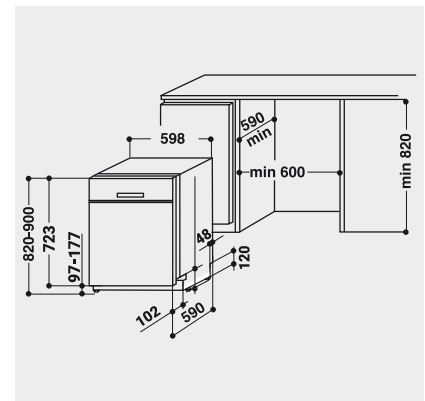

TECHNISCHE DATEN

- Warmwasseranschluss bis 60 °C möglich
- Anschlusskabelänge 130 cm
- Gerätehöhe verstellbar von 820 – 900 mm
- Gerätemaße (HxTxB): 820x590x598 mm

WPRO-ZUBEHÖR (OPTIONAL)

- CALBLOCK+ Antikalk-Filter CAL300, EAN 8015250608076
- 3 in 1 Entkalker für Waschmaschinen und Geschirrspüler, 6er Pack DES618, EAN 8015250590647
- Wasserstoppventil ACQ002, EAN 8015250500721
- POWERPRO Entfetter für den Geschirrspüler DDG114, EAN 8015250595857
- Entkalker für Waschmaschinen und Geschirrspüler DES508, EAN 8015250590654