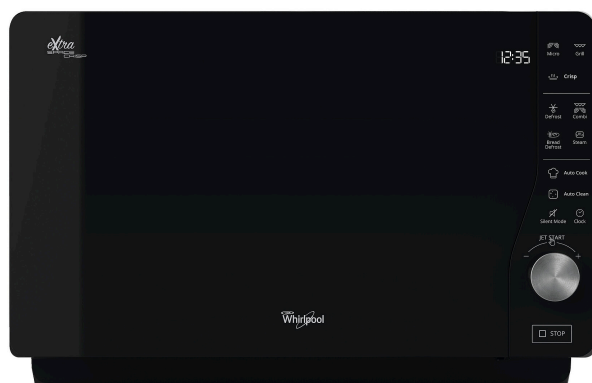

MWF 427 SL

12NC: 859991532260

Kod EAN: 8003437861062

Whirlpool

SENSING THE DIFFERENCE

- Wnęka 25 D
- Jet Start: szybkie podgrzewanie produktów
- Funkcja gotowania na parze Autosteam
- Funkcja pary
- Funkcja rozmrażania pieczywa
- Kuchenka mikrofalowa 800 W
- Zintegrowany uchwyt
- Maksymalna średnica naczynia: 214 mm
- Ekran dotykowy panelu sterowania
- Boczne otwarcie
- Uchwyt i talerz Crisp
- Funkcja gotowania na parze
- Funkcja Crisp z talerzem Crisp
- Ruszt do grilla
- Technologia łatwego utrzymywania w czystości
- Automatyczne programy
- Klasyfikacja połączenia: 2250 W
- Element grzałki grilla
- Moc grilla 1000 W
- Blokada przed przypadkowym uruchomieniem
- Poziomy mocy 7
- Wymiary WxSxG: 320x490x426 mm
- Poziomy mocy kuchenki mikrofalowej 800 W, 7
- Kuchenka mikrofalowa do gotowania na parze
- Wykończenie Srebrny, 25 D
- AutoClean
- AutoCook
- Elektroniczny dotykowy panel sterowania
- Model bez talerza obrotowego

Kuchenka mikrofalowa wolnostojąca Whirlpool: kolor srebrny - MWF 427 SL

Cechy wolnostojącej kuchenki mikrofalowej Whirlpool: kolor srebrny. Funkcja grillowania. Funkcja Crisp umożliwia przygotowanie niezrównanie chrupiącej tarty, pizzy i ciast. Funkcja gotowania na parze zapewnia zdrowe, lekkie i pyszne posiłki za dotknięciem jednego przycisku.

Rozmrażanie chleba

Świeży chleb - kiedy tylko chcesz. Program Bread Defrost umożliwia szybkie rozmrożenie pieczywa w mikrofalówce za dotknięciem jednego przycisku.

Jet Start

Wyjątkowa prędkość podgrzewania. Funkcja JetStart przez 30 sekund nagrzewa wnętrze kuchenki mikrofalowej do maksimum, zapewniając idealną temperaturę do podgrzania potraw z dużą zawartością wody, takich jak zupy lub napoje.