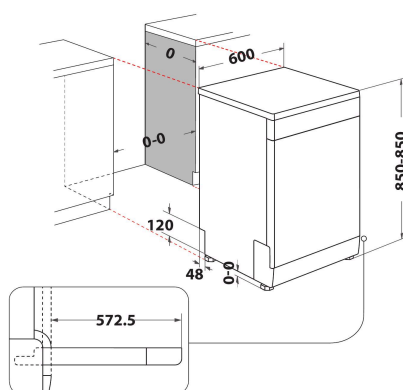

## BELANGRIJKSTE KENMERKEN

<b>Uitvoering</b>	Vrijstaand
<b>Type installatie</b>	Vrijstaand
<b>Type besturing</b>	Elektronisch
<b>Type bedienings- en signaleringselementen</b>	-
<b>Afneembaar bovenblad</b>	Ja
<b>Belangrijkste kleur van het product</b>	Wit
<b>Aansluitwaarde (W)</b>	1900
<b>Stroom</b>	10
<b>Spanning</b>	220-230
<b>Frequentie</b>	50
<b>Lengte elektriciteitsnoer</b>	130
<b>Type stekker</b>	Schuko
<b>Lengte toevoerslang</b>	155
<b>Lengte afvoerslang</b>	150
<b>Stelpoten</b>	Ja - alle
<b>Hoogte van het product</b>	850
<b>Breedte van het product</b>	600
<b>Diepte van het product</b>	590
<b>Minimale nishoogte</b>	0
<b>Maximale nishoogte</b>	0
<b>Minimale nisbreedte</b>	0
<b>Maximale nisbreedte</b>	0
<b>Nisdiepte</b>	590
<b>Nettogewicht</b>	43.1
<b>Brutogewicht</b>	44.9

## TECHNISCHE KENMERKEN

<b>Automatische programma's</b>	Nee
<b>Maximumtemperatuur watertoevoer</b>	0
<b>Opties startuitstel</b>	Vast in te stellen tijd
<b>Maximale tijd startuitstel</b>	8
<b>Indicator programmavoortgang</b>	-
<b>Digitale resttijdweergave</b>	Nee
<b>Indicatielampje zout</b>	Ja
<b>Indicatielampje glansspoelmiddel</b>	Nee
<b>Veiligheidssysteem</b>	ja
<b>Verstelbaar bovenrek</b>	ja
<b>Maximale diameter servies bovenrek</b>	0
<b>Maximale diameter servies onderrek</b>	0
<b>Maximale aantal plaatsinstellingen (EU 2017/1369)</b>	14
<b>Op hoogte in te bouwen</b>	Nee