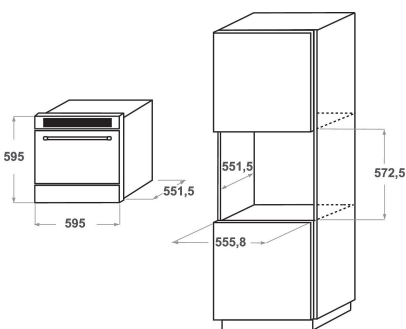

KCBSX 60600

12NC: 851326296000

EAN-code: 8003437220432

KitchenAid

BELANGRIJKSTE KENMERKEN

Productgroep	Vriezer
Productnaam	KCBSX 60600
EAN-code	8003437220432
Uitvoering	Inbouw
Type installatie	Inbouw
Type besturing	n.v.t
Belangrijkste kleur van het product	n.v.t
Aansluitwaarde (W)	16
Stroom	3,6
Spanning	220-240
Frequentie	50
Lengte elektriciteitsnoer	230
Type stekker	Nee
Netto-inhoud	41
Hoogte van het product	595
Breedte van het product	595
Diepte van het product	632
Maximaal instelbare hoogte	0
Nettogewicht	54
Brutogewicht	60
Deurscharnier	-

TECHNISCHE KENMERKEN

Ontdooingsproces	Automatisch
Snelvriesfunctie	Ja
Vriesgedeelte met dooiwaterafvoersysteem	n.v.t
Aantal laden/rekken	0
Vergrendelbare deur	Nee
Thermometer in vriesgedeelte	Digitaal
Binnenverlichting	-