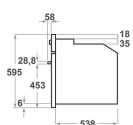

KOGSS 60600

12NC: 851355401100

EAN-code 8003437831669

KitchenAid

BELANGRIJKSTE KENMERKEN

Productgroep	Oven
Productnaam	KOGSS 60600
Belangrijkste kleur van het product	Roestvrij staal
Uitvoering	Inbouw
Type besturing	Mechanisch
Type bedienings- en signaleringselementen	-
Is de bediening van de kookplaat (deels) geïntegreerd?	Nee
Welk type kookplaat kan worden geregeld?	-
Automatische programma's	Nee
Stroom	16
Spanning	220-240
Frequentie	50/60
Lengte elektriciteitsnoer	90
Type stekker	Nee
Diepte met 90° geopende deur	-
Hoogte van het product	595
Breedte van het product	595
Diepte van het product	561
Minimale nishoogte	0
Minimale nisbreedte	0
Nisdiepte	0
Nettogewicht	38.5
Bruikbare inhoud (van ovenruimte)	73
Geïntegreerd reinigingssysteem	Nee
Roosters	1
Bakplaten	2