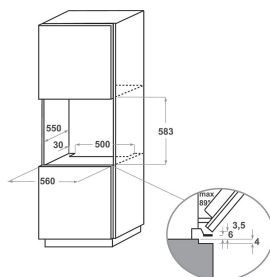

KOGSS 60600

12NC: 851355401100

EAN-code 8003437831669

KitchenAid

BELANGRIJKSTE KENMERKEN

Productgroep	Oven
Productnaam	KOGSS 60600
Belangrijkste kleur van het product	Roestvrij staal
Uitvoering	Inbouw
Type besturing	Mechanisch
Type bedienings- en signaleringselementen	-
Is de bediening van de kookplaat (deels) geïntegreerd?	Nee
Welk type kookplaat kan worden geregeld?	-
Automatische programma's	Nee
Stroom	16
Spanning	220-240
Frequentie	50/60
Lengte elektriciteitsnoer	90
Type stekker	Nee
Diepte met 90° geopende deur	-
Hoogte van het product	595
Breedte van het product	595
Diepte van het product	561
Minimale nishoogte	0
Minimale nisbreedte	0
Nisdiepte	0
Nettogewicht	38.5
Bruikbare inhoud (van ovenruimte)	73
Geïntegreerd reinigingssysteem	Nee
Roosters	1
Bakplaten	2