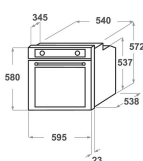

KOGSS 60600

12NC: 851355401100

EAN-code 8003437831669

KitchenAid

BELANGRIJKSTE KENMERKEN

Productgroep	Oven
Productnaam	KOGSS 60600
Belangrijkste kleur van het product	Roestvrij staal
Uitvoering	Inbouw
Type besturing	Mechanisch
Type bedienings- en signaleringselementen	-
Is de bediening van de kookplaat (deels) geïntegreerd?	Nee
Welk type kookplaat kan worden geregeld?	-
Automatische programma's	Nee
Stroom	16
Spanning	220-240
Frequentie	50/60
Lengte elektriciteitsnoer	90
Type stekker	Nee
Diepte met 90° geopende deur	-
Hoogte van het product	595
Breedte van het product	595
Diepte van het product	561
Minimale nishoogte	0
Minimale nisbreedte	0
Nisdiepte	0
Nettogewicht	38.5
Bruikbare inhoud (van ovenruimte)	73
Geïntegreerd reinigingssysteem	Nee
Roosters	1
Bakplaten	2