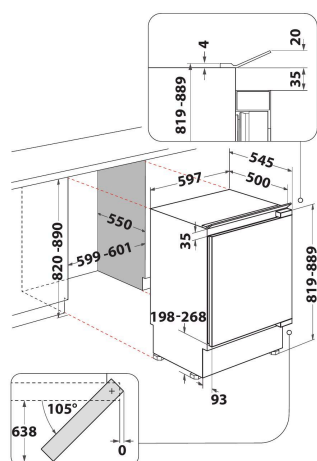

Takket være den reduserte størrelsen (høyde opp til 85 cm), og et toppdeksel som kan tas av, kan du plassere apparatet under kjøkkenbenken.

A+ energieffektivitet

Enestående energieffektivitet Med energiklassen A+, vil denne fryseren fra Whirlpool gi deg både glimrende resultater - og lavere strømforbruk.

Antall skuffer 2

Ideell plassorganisering. Denne fryseren fra Whirlpool inneholder en praktisk skuff for å hjelpe deg å lagre pakker, bokser og poser med frossen mat.

Dør som kan hengsles om

Vendbare dørhengsler gjør det enklere å tilpasse seg kjøkkendesignet - velg om du vil åpne til høyre eller til venstre.

Gjennomsiktige skuffer

De gjennomsiktige skuffer lar deg å se hva slags mat som er i skuffene, uten å måtte åpne dem.

- Energiklasse A+
- Mål, HxBxD: 815x596x545 mm
- Kapasitet, netto: 91 liter
- Innfrysingskapasitet: 10 kg / 24 timer
- Frysesystem: manuell avising
- Justerbar temperatur
- Frysesystem: manuell avriming
- 2 fryseskuffer
- Dør som kan hengsles om
- On/off lys
- Justerbare føtter
- 1 fryserom med gjennomsiktig klaff
- Type fryser: Bygg-under
- Mekanisk styring
- HvitFinish
- Klimaklasse SN-T
- Årlig energiforbruk: 185 kWh