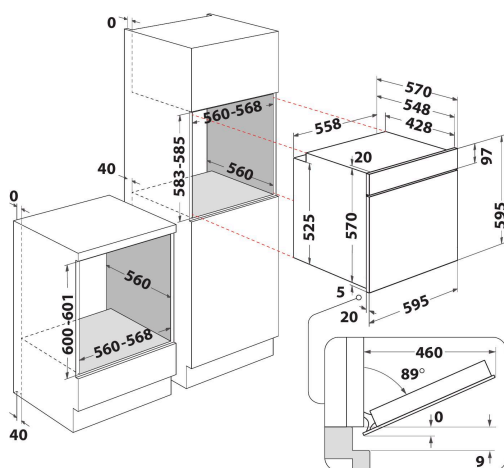

OAS KC8V1SW IX

12NC: 859991639230

Codul GTIN (EAN): 8003437939143

Whirlpool

SENSING THE DIFFERENCE

- Sistem de curățare catalitic
- Clasă energetică A+
- Cavitare 71 litri
- Cook3
- Preparare cu ventilator cu funcția aer forțat
- Grill
- Interior emailat ușor de curățat
- Funcție Turbo Grill
- Coacere Maxi
- Funcția Pâine/Pizza
- Aer Forțat Eco
- Ușă de închidere lentă
- Dospire
- Funcții speciale
- Preparare convențională
- "Butoane" acționate prin apăsare
- Numărul geamurilor ușii: 2

Cuptor incorporabil electric Whirlpool: culoare inox - OAS KC8V1SW IX

Specificatiile cuptor incorporabil Whirlpool: avansatajul gatii electrice te ajuta sa economisesti timp si energie. Functia Cook3 iti permite sa gatesti pana la 3 feluri de mancare odata. Usa cu inchidere amortizata.

Multifunctional 8

Metode de gatit multiple. Datorita caracteristicilor Multifunction 8 ai optiuni de gatire flexibile, astfel incat vei avea un preparat perfect indiferent de reteta.

Cook3

Gatire simultana pe 3 nivele a trei feluri diferite de mancare, 2 principale si un desert, fara ca mirosurile sa se amestece intre ele.

Soft closing

Gratie sistemului Soft-Closing te bucuri de mai multa liniste. Mecanismul special, tine amplasata usa, impiedicand producerea oricarui zgomot puternic la inchiderea acesteia.

Control electronic

Control electronic al temperaturii.

Rafturi glisante

Specificatiile acestui cuptor Whirlpool aduce si rafturi glisante pentru un spatiu mai incapator.

Catalitic

Panourile catalitice face ca curatarea cuptorului sa fie extrem de usoara.

Cavitate standard

Acest cuptor ofera specificatii standard a capacitatii.

Clasa de energie

Clasa de energie remarcabila. Indiferent de clasa energetica A/A+ te bucuri de rezultate excelente si consum mai mic.

Push Push

Butoanele cu design tip "push push" asigura usurinta in utilizare dar si un aspect premium.

Clasă de eficiență energetică A+

O mai buna eficienta energetica. Cu clasa A + de energie, acest produs Whirlpool iti va permite sa te bucuri atat de performanta ideala cat si de un consum excelent de energie.