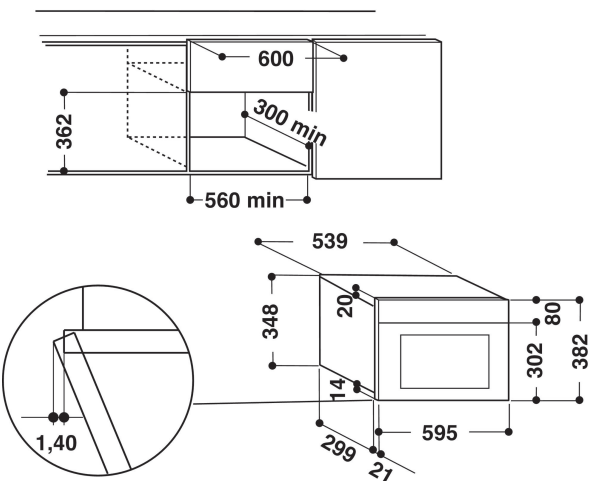

AMW 390/WH

12NC: 858739001940

EAN-kod: 8003437392825

Whirlpool

SENSING THE DIFFERENCE

PRODUKTEGENSKAPER

Produktgrupp	Mikrovågsugn
Produktnamn	AMW 390/WH
Färg	Vit
Typ av mikrovågsugn	Endast mikrovåg
Konstruktion	Inbyggd
Typ av reglage	Elektronisk
Typ av kontrollinställning och signalenheter	Lysrör
Grillfunktion	Saknas
Crisp	Saknas
Steam	Saknas
Varmluftsfunktion	Saknas
Klocka	Ja
Automatiska program	Saknas
Höjd	382
Bredd	595
Djup	320
Min inbyggnadshöjd i nisch	360
Min inbyggnadsbredd i nisch	556
Inbyggnadsdjup i nisch	300
Nettovikt (kg)	21
Ugnsvolym (l)	22
Roterande tallrik	Ja
Roterande tallrik, diameter (mm)	250
Typ av ugnsrengöring	Saknas

TEKNISKA DATA

Ström (A)	10
Spänning (V)	230
Frekvens (Hz)	50
Nätkabelns längd (cm)	135
Elkontakt	Schuko
Timer	Timer
Max. grilleffekt (W)	0
Typ av grill	N/A
Material i ugnsutrymmet	Målat
Invändig belysning	Ja
Grillfunktion	Saknas
Placering av belysning	Right side