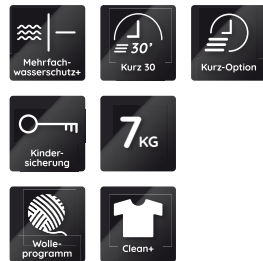

WS 734

Waschmaschine (7 kg)

Bauknecht

Für mich und mein Zuhause

TOP 4

- Flecken 40° – entfernt die gängigsten Flecken bei nur 40 °C¹
- Kurz 45' – saubere Wäsche bei voller Beladung in nur 45 Minuten
- Option Extra Touch – verkürzt wahlweise die Zyklusdauer oder intensiviert die Waschleistung
- Clean+ – das extra Plus an Sauberkeit