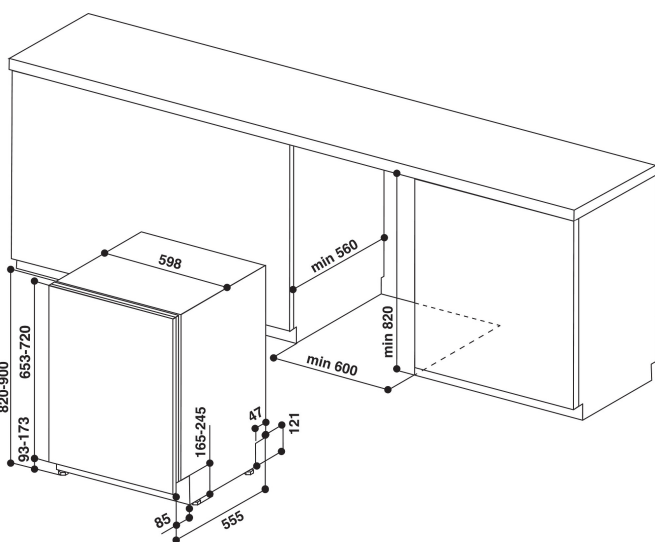

WCIO 3T321 PS E

12NC: 859991052350

Kod EAN: 8003437207938

Whirlpool

SENSING THE DIFFERENCE

- Typ montażu: Do zabudowy
- Klasa energetyczna A++
- Ustawienia miejsca 14
- Inteligentna technologia 6-ty Zmysł
- Poziom hałas: 41 dB(A)
- 9.5 litrów zużycia wody na cykl (2660 litrów rocznie)
- PowerClean PRO™
- PowerCleanPRO
- Samoczyszczący system filtracji Autoclean
- Programowanie czasu startu do 12 godzin
- Cichy
- FlexiSpace
- Kosze: górny i dolny (wyciągane, regulowane, składane półki zapewniają optymalne zarządzanie przestrzenią w zmywarce)
- Przesuwane zawiasy
- Opcja zmywania strefowego Multizone

Zmywarka do zabudowy Whirlpool: kolor inox, pełnowymiarowa - WCIO 3T321 PS E

Cechy zmywarki do zabudowy Whirlpool: kolor inox. Doskonała klasa energetyczna A++ zmniejszająca zużycie energii. Regulowane stopki zapewniają idealną stabilność, nawet na nierównej powierzchni. Innowacyjna technologia gwarantuje bardzo cichą pracę. Doskonała siła mycia gwarantuje perfekcyjne rezultaty.

PowerClean Pro

Potężne strumienie wody z tylnej części zmywarki dostarczają najwyższe rezultaty czyszczenia najtrudniejszych zabrudzeń. Inteligentne czujniki wykrywają poziom zabrudzenia oraz odpowiednio dostosowują ciśnienie wody.

Przesuwne zawiasy

Urządzenie jest wyposażone w przesuwne zawiasy, umożliwiające instalację w kuchni z niskim cokołem, co zwiększa wygodę i łatwość użycia.

Opcja mycia z jednym koszem

Wyjątkowo małe zużycie wody. Opcja mycia z jednym koszem pozwala umyć niewielką liczbę talerzy bez czekania, aż zmywarka się zapełni. Ciesz się doskonałymi rezultatami zmywania i niskim zużyciem wody.

14 miejsc na naczynia

Tyle przestrzeni, ile potrzebujesz. Zmywarka Whirlpool ma 14 uniwersalnych miejsc na naczynia, dzięki czemu zawsze masz tyle przestrzeni, ile potrzebujesz.

Supercicha

Cicha praca. Zmywarka Whirlpool została zaprojektowana tak, by zapewniać idealne rezultaty, jednocześnie gwarantując cichą pracę. Dzięki temu możesz cieszyć się ciszą i spokojem.

Technologia 6-ty Zmysł

Bez mycia wstępnego. Technologia 6-ty Zmysł zapewnia idealne rezultaty zmywania bez mycia wstępnego, namaczania lub szorowania ręcznego, a jednocześnie obniża zużycie wody i zmniejsza koszty.

Klasa energetyczna A++

Wysoka klasa energetyczna. Dzięki klasie energetycznej A++ ta zmywarka Whirlpool zapewnia doskonałe rezultaty, oszczędzając przy tym wodę i energię.

NaturalDry

The automatic door opening at the end of the program ensures better and more natural drying. This system guarantees higher energy efficiency and better drying results.