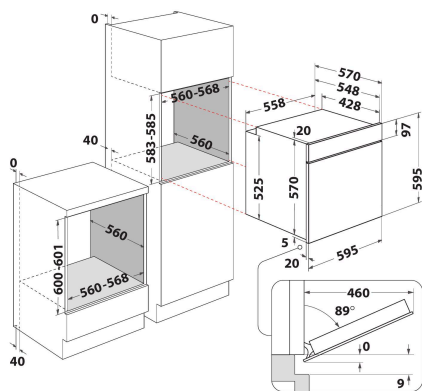

OMSR58RU1SB

12NC: 859991660260

GTIN (EAN) code: 8003437939556

Whirlpool

SENSING THE DIFFERENCE

ALAPTULAJDONSÁGOK

Termékcsoport	Sütő
Kereskedelmi elnevezés	OMSR58RU1SB
Termék színe	Fekete
Konstruktív kivitel	Beépíthető
Vezérlés módja	Elektronikus
Type of control settings	-
Minden főzőlap-kapcsoló be van építve?	Nem
Milyen főzőlapot tud vezérelni?	-
Automatikus programok	Igen
Áramfelvétel (A)	16
Feszültség (V)	220-240
Frekvencia (Hz)	50/60
Elektromos csatlakozókábel hossza (cm)	100
Csatlakozódugó típusa	Nem
Termékmélység 90°-ban nyitott ajtónál (mm)	-
Termékmagasság	595
Termék szélessége	595
Termékmélység	551
Minimális beépítési magasság	0
Minimális beépítési szélesség	0
Beépítési mélység	0
Nettó tömeg (kg)	26.9
Usable volume (of cavity)	71
Beépített tisztítórendszer	Pirolitikus+Hidrolitikus
Grids of the cavity	1
Tartók/tálcák	2

MŰSZAKI ADATOK

Időzítő	Igen
Idővezérlés	Elektronikus
Időbeállítási opciók	Leállítás
Biztonsági eszköz	-
Belső világítás	Igen
Number of interior lights of the cavity	1
Position of interior lights of the cavity	Front left
Oven guides of the cavity	Teleszkópos
Probe of the cavity	Nem