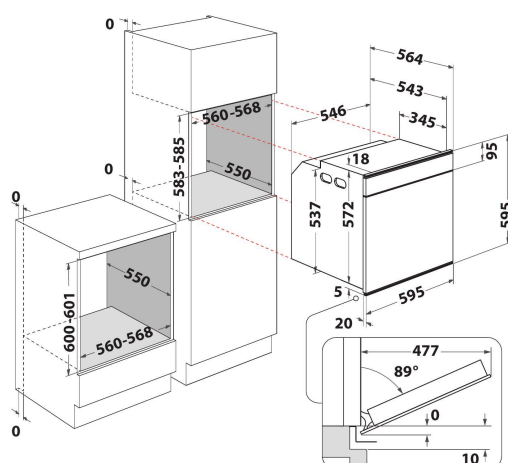

W6 4PS1 OM4 P

12NC: 859991541300

Штрих-код (EAN) код: 8003437834479

Whirlpool

SENSING THE DIFFERENCE

- Технологія 6th Sense
- До 40 попередньо запрограмованих комбінацій 6th Sense
- Піролітична система очищення
- Клас енергоефективності A+
- Об'єм камери 73 л
- Cook4
- Ready2Cook
- Функція Розморозка
- Програма приготування: Примусова вентиляція+вентилятор
- Гриль
- Емаль простого очищення
- Функція Турбо-гриль
- Великі порції
- Функція Вечірка
- Функція Хліб/Піца

Вбудована електрична духові шафа Whirlpool: колір нержавіючої сталі, автоматичне очищення - W6 4PS1 OM4 P

Характеристики вбудованої духові шафи Whirlpool: система автоматичного очищення, яка за рахунок високих температур спалює бруд та залишки продуктів, перетворюючи їх на попіл. Все, що Вам потрібно зробити: після закінчення циклу протерти духову шафу чистою вологою ганчіркою. Технології, які дозволять заощаджувати електроенергію. Галогенові лампи для ще більшої енергоефективності. Ексклюзивна технологія 6th SENSE дозволить Вам обрати з-поміж безлічі попередньо запрограмованих рецептів та автоматично налаштує температуру, комбінацію нагрівальних елементів та час для максимальних результатів за мінімальних зусиль. Дизайн дверцят з дотягувачем Soft-Close зробить використання ще приємнішим.

Multifunction 8

Різноманітні методи приготування їжі. Набір функцій Multifunction 8 пропонує гнучкі можливі варіанти приготування для забезпечення ідеальних результатів за будь-яким рецептом.

Технологія 6th Sense

Більше не треба ризикувати результатом. Просто оберіть один з рецептів та дозволяйте технології 6th Sense зробити будь-яку страву досконалою. До 40 кулінарних комбінацій, організованих відповідно до вашого смаку та стилю життя, перетворять приготування їжі на задоволення.

Ready2cook

Забудьте про попередній нагрів. Функція Ready2Cook використовує потужну систему конвекції, щоб швидко досягти необхідної температури і повністю усуває потребу в попередньому розігріві.

Примусова вентиляція

Завдяки технології примусової вентиляції та інноваційній системі конвекції нагріте повітря циркулює всередині духової шафи, забезпечуючи приготування соковитих страв.

Система плавного зачинення дверцят SoftClosing

Плавне закриття. Ваша духові шафа закриватиметься легко та тихо завдяки новим шарнірам системи SoftClosing.