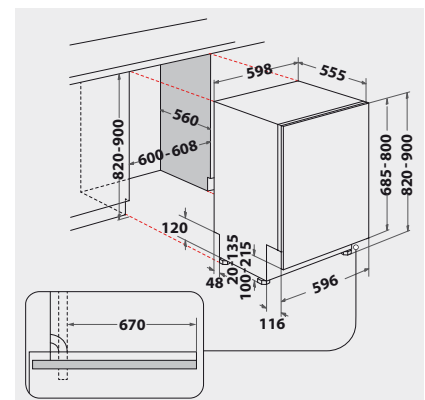

TECHNISCHE DATEN

- Warmwasseranschluss bis 60 °C möglich
- Anschlusskabelänge 130 cm
- Gerätehöhe verstellbar von 820 – 900 mm
- Gerätemaße (HxTxB): 820x555x598 mm

WPRO-ZUBEHÖR (OPTIONAL)

- CALBLOCK+ Antikalk-Filter CAL300, EAN 8015250608076
- 3 in 1 Entkalker für Waschmaschinen und Geschirrspüler, 12er Pack DES124, EAN 8015250583267