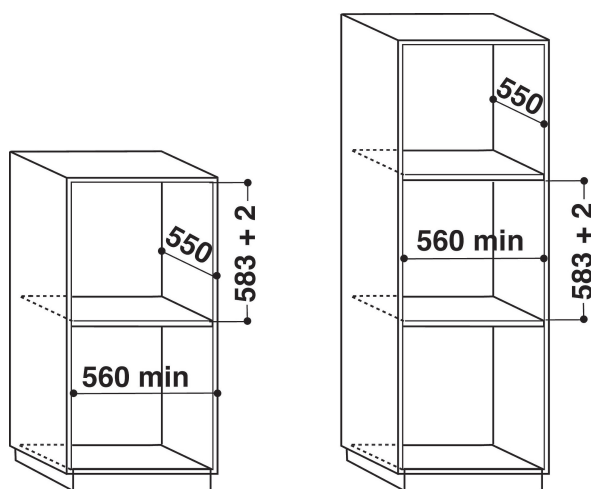

AKZ 246/NB

12NC: 858524661020

EAN-nummer: 8003437823091

Whirlpool

SENSING THE DIFFERENCE

PRODUKTEGENSKABER

Produktgruppe	Ovn
Modelbetegnelse	AKZ 246/NB
Primærfarve	Black
Installation	Indbygning
Betjeningstype	Mekanisk og elektronisk
Display- og betjeningstype	-
Integreret betjening	Nej
Typen af kogeblus	-
Automatikprogrammer	Ja
EL-tilslutning (A)	16
Elementspænding	230
Frekvens	50
Længde på elledning	130
Stiktype	Nej
Dybde med åben dør 90 grader	-
Højde	595
Bredde	595
Dybde	564
Minimums indbygningshøjde	0
Minimums indbygningsbredde	0
Indbygningsmål, dybde	0
Nettovægt	40
Nettorumindhold	65
Rengøring i ovnrum	Pyrolytisk
Tilbehør, antal riste	1
Antal plader (bageplader/bradepande)	3

TEKNISKE EGENSKABER

Timer	-
Tidsstyring	Elektronisk
Indstillingsmuligheder for timer	Start og Stop
Sikkerhedsanordning	-
Indvendigt lys	-
Antal indvendige lys	1
Placering af indvendigt lys	Bag
Ovnribber	Riste
Stege-/madlavningstermometer	Ja