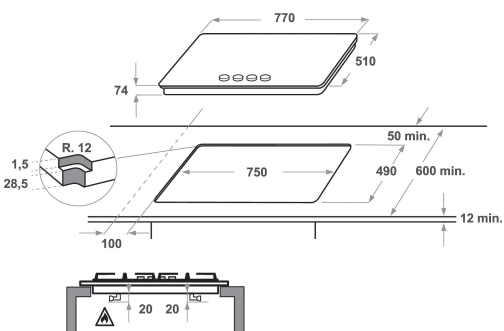

## BELANGRIJKSTE KENMERKEN

Productgroep	Kookplaat
Uitvoering	Inbouw
Type besturing	Mechanisch
Type bedienings- en signaleringselementen	-
Aantal gasbranders	5
Aantal elektrische kookzones	0
Aantal elektrische platen	0
Aantal stralingszones	0
Aantal halogeenzones	0
Aantal inductiezones	0
Aantal elektrische warmhoudzones	0
Positie bedieningspaneel	Aan voorzijde
Materiaal basisoppervlak	Roestvrij staal
Belangrijkste kleur van het product	Roestvrij staal
Aansluitwaarde (W)	0
Waarde gasaansluiting	13500
Stroom	0,2
Spanning	220-240
Frequentie	50/60
Lengte elektriciteitsnoer	100
Type stekker	Nee
Gasaansluiting	Conisch
Breedte van het product	770
Hoogte van het product	90
Diepte van het product	510
Minimale nishoogte	30
Minimale nisbreedte	750
Nisdiepte	490
Nettogewicht	19.6
Automatische programma's	Nee