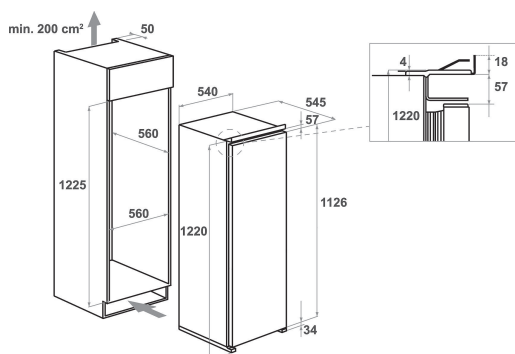

KCBNR 12600

12NC: 851311696010

EAN-nummer: 8003437041006

KitchenAid

PRODUKTEGENSKABER

Produktgruppe	Køleskab
Modelbetegnelse	KCBNR 12600
EAN-nummer	8003437041006
Installation	built-in
Installation	Halvintegreret
Betjeningstype	Elektronisk
Display- og betjeningstype	LED
Primærfarve	Rustfri
Tilslutningseffekt	75
El-tilslutning (A)	16
Elementspænding	220-240
Frekvens	50
Længde på elledning	245
Stiktype	Schuko
Samlet nettokapacitet	209
Stjernemærkning	Automatisk
Antal uafhængige kølesystemer	1
Højde	1220
Bredde	540
Dybde	545
Dybde med åben dør 90 grader	-
Maksimal regulering af stilleben	0
Nettovægt	38
Dørhængsling	Højrehængt og vendbar

TEKNISKE EGENSKABER

Justerbar temperatur	Ja
Advarselssignal/funktionsfejl	Visuel
Afrimning af køl	Automatisk
Hurtig nedkølingsfunktion	Ja
Ventileret køl	Ja
Flaskehylde	Ja
Låsbar dør	-
Antal hylder i køleskab	5
Antal justerbare hylder i køleskab	4
Hyldemateriale	Glas
Temperaturdisplay, køleskab	Ingen