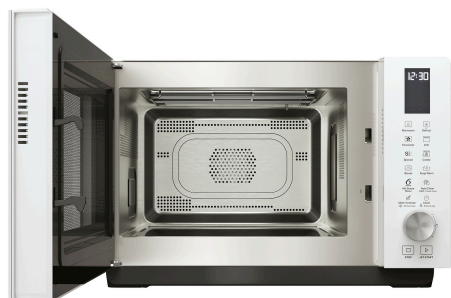

MWF 255 W

12NC: 859991644010

EAN-kod: 8003437637568

Whirlpool

SENSING THE DIFFERENCE

- 6th Sense sensorteknik, autoprogram
- Ugnsvolym: 25 liter
- Jet Start: snabbstart på full effekt (30 sek/tryck)
- Varmluftsfunktion
- Varmhållning
- Ångkokningsfunktion
- Jäsfunktion
- Max. mikrovågseffekt: 800 W
- Greppvänligt handtag
- Maximal diameter på maten: 305 mm
- Sidohängd lucka
- Ångkokningskärl (3 delar)
- Favoriter
- Grillkombinationstillagning
- 4 tillagningsfunktioner: mikrovågor, grill, varmluft, ångkokning
- 1500 W varmluftselement
- Varmluftsgaller
- Grillgaller
- Lättrenjort med automatisk rengöringscykel
- automatiska program
- Anslutningsstorlek: 2250 W
- Kvartsgrill
- 1300 W grill
- Barnlås
- 6 effektlägen
- Produktmått HxBxD: 325x490x468 mm
- 800 W, 6 effektlägen
- Kombimikro med varmluftsfunktion
- Vit finish, 25 L
- Double Emission Technology - unik teknik som värmer och tinar med perfekt jämnt resultat
- AutoClean - rengöringsprogram
- AutoCook
- Program för att varmhålla och smälta/mjukgöra

Whirlpool fristående mikrovågsugn: färg vit - MWF 255 W

Denna fristående mikrovågsugn från Whirlpool är utrustad med: vit färg. Kombinationsteknik som ger samma flexibilitet vad gäller tillagning som traditionella ugnar. 6TH SENSE-autoprogram för uppvärmning och tillagning som gör det enkelt för alla att laga mat med perfekt resultat. Ångkokningsfunktion för tillagning av hälsosamma och smakrika måltider.

Steam

Hälsosamma, ångkokta måltider. Ångkokningsfunktion för snabb och enkelt tillagning av hälsosamma och smakrika måltider.

Varmluftsfunktion

Traditionell matlagning på mikrotid. Med varmluftsfunktion lagar du mat eller bakar du på traditionellt sätt. Genom att kombinera varmluft med mikrovågseffekt kan du vinna mycket tid på att laga mat i en Whirlpools mikro med varmluftsfunktion.