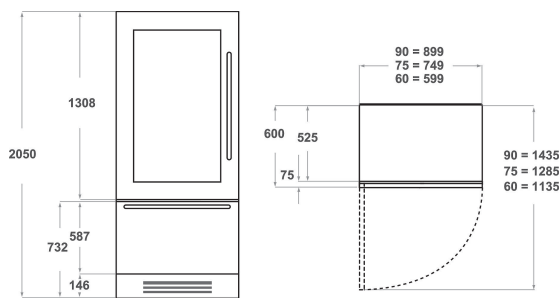

KCZWX 20600R

12NC: 851324596000

EAN-nummer: 8003437219689

KitchenAid

PRODUKTEGENSKABER

Produktgruppe	Køl/frys kombination
Installation	Indbygning
Betjeningstype	Elektronisk
Installation	built-in
Primærfarve	Rustfrit stål
Tilslutningseffekt	240
El-tilslutning (A)	1,1
Elementspænding	220-240
Frekvens	50
Antal kompressorer	2
Længde på elledning	245
Stiktype	Nej
Samlet nettokapacitet	276
Stjernemærkning	4
Højde	2050
Bredde	599
Dybde	600
Maksimal regulering af stilleben	25
Nettovægt	175