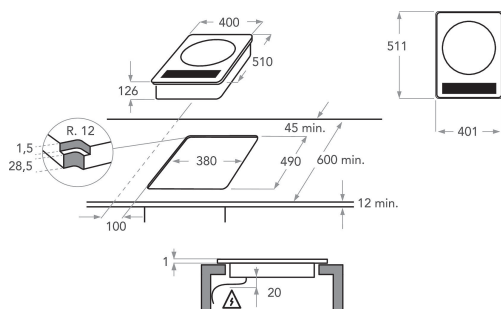

## PRODUKTEGENSKAPER

Produktgrupp	Häll
Konstruktion	Inbyggd
Typ av reglage	Elektronisk
Typ av kontrollinställning och signalenheter	-
Antal gasbrännare	0
Antal tillagningszoner	1
Antal gjutjärnsplattor	0
Antal highlight/strålningszoner	0
Antal halogenzoner	0
Antal induktionszoner	1
Antal varmhållningszoner	0
Placering av reglagen	Front
Material produkt	Glas
Färg	Svart
Anslutningseffekt	3
Gasanslutningseffekt	0
Ström	13
Spänning	220-240
Frekvens	50/60
Nätkabelns längd	100
Elkontakt	Saknas
Gasanslutning	N/A
Bredd	400
Höjd	130
Djup	510
Min inbyggnadshöjd i nisch	400
Min inbyggnadsbredd i nisch	380
Inbyggnadsdjup i nisch	490
Nettovikt	6.5
Automatiska program	Saknas