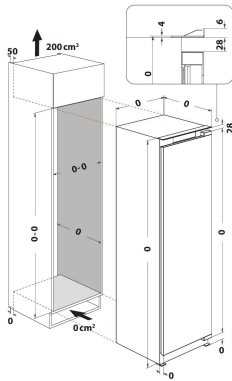

KCBFS 18602 2

12NC: 859991619220

EAN-code: 8003437047084

KitchenAid

BELANGRIJKSTE KENMERKEN

Productgroep	Vriezer
Productnaam	KCBFS 18602 2
EAN-code	8003437047084
Uitvoering	Inbouw
Type installatie	Volledig geïntegreerd
Type besturing	Elektronisch
Belangrijkste kleur van het product	Wit
Aansluitwaarde (W)	130
Stroom	16
Spanning	220-240
Frequentie	50
Lengte elektriciteitsnoer	245
Type stekker	Schuko
Totale volume van het product (EU 2017/1369)	203
Hoogte van het product	1771
Breedte van het product	557
Diepte van het product	545
Maximaal instelbare hoogte	0
Nettogewicht	58
Brutogewicht	60
Deurscharnier	-

TECHNISCHE KENMERKEN

Ontdooingsproces	No-Frost
Snelvriesfunctie (EU 2017/1369)	ja
Vriesgedeelte met dooiwaterafvoersysteem	Ja
Aantal laden/rekken	8
Vergrendelbare deur	Nee
Thermometer in vriesgedeelte	n.v.t
Binnenverlichting	-