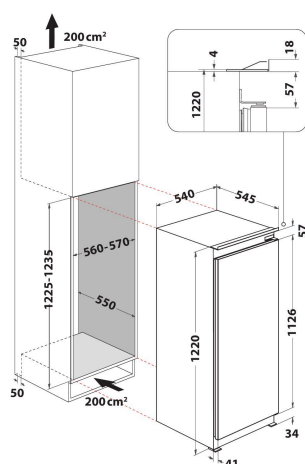

# ARG 851/A+

12NC: 853415496000

EAN-code: 8003437040221

Whirlpool

SENSING THE DIFFERENCE

- Energieklasse: A+
- 6TH Sense-technologie
- Totale nettocapaciteit: 209 l
- Productafmetingen (hxbxd): 1220x540x545 mm
- Omkeerbare deur
- Geluidsniveau: 35 dB (A)
- Instelbare temperatuur
- Koelkast met vriezer met 4 sterren
- Binnenafwerking: 'Flagship'
- 4 verstelbare deurvakken
- LED verlichting
- 1 lade
- 5 schappen in koelcompartiment
- Elektronisch regeling
- Binnenafwerking: 'Premium'
- Jaarlijks energieverbruik 132 kWh/jaar
- Totale brutocapaciteit: 211 l