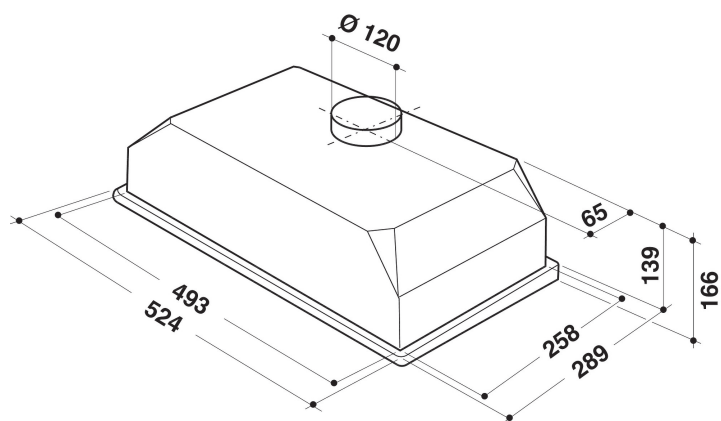

AKR 606 GY

12NC: 857860610000

Codul GTIN (EAN): 8003437748578

Whirlpool

SENSING THE DIFFERENCE

- Nivel maxim de zgomot 67 dBA
- Nivel de zgomot (min. - max.): 51-63 dBA
- Debit de aer (min. - max.): 185, 320 m³/h
- Viteza de aspirație maximă: 320 (m³/h)
- Clasă energetică E
- Setări viteză 3
- Butoane de comandă integrate
- Filtru anti-miros
- Becuri W 2 Halogen, 56
- Motoare W 2 x 200
- Mechanical Slider
- Filtru 1 Washable aluminium
- Clasă de eficiență filtru pentru grăsime: D
- Clasă de eficiență iluminare: G
- Clasă eficiență dinamică fluidă: F
- Mod de funcționare: Absorbția aerului, Recircularea aerului

Hota incorporabila Whirlpool - AKR 606 GY

Specificatii hota incorporabila tip insula: filtru special de aluminiu ce iti permite sa il speli. Filtrul special iti asigura un mediu fresh indiferent de ce gatesti. Mai puțin de 60 cm latime. Noul design asigura performante extra silentioase.

Filtru de carbon inclus

Bucura-te de aer curat mereu. Aceasta hota include filtru de carbon pentru o purificare mai atenta a aerului. Protejeaza bucataria de mirosurile neplacute.

Instalare flexibila

Optiune de instalare flexibila. Aceasta hota te ajuta sa te bucuri de spatiu si de un design premium in bucataria ta.

Control mecanic

Controleaz-o cu usurinta. Aceasta hota include simplitate in control, zi de zi.

3 viteze

Performanta versatila. Aceasta hota iti ofera control complet pentru cea mai buna evacuare.

Instalare built-in

Potrivire perfecta. Acesta hota este usor de instalat si se potriveste perfect in orice bucatarie.

Clasa energetica E

Acest electrocasnic este clasa energetica E.

Incorporata total

O hota incorporabila total - perfecta in orice bucatarie.

Slider glisant

Control mai bun. Aceasta hota include un sistem de glisare, astfel incat iti permite sa te bucuri de acesta fara greutate.

Lampa cu halogen

Lampa cu halogen genereaza de pana la 3 ori mai multa lumina, asadar poti sa vezi mai bine ce gatesti.

2 becuri

Iluminare perfecta. Aceasta hota are intergate lumini ce te ajuta sa vezi mai bine preparatul pe care il gatesti.