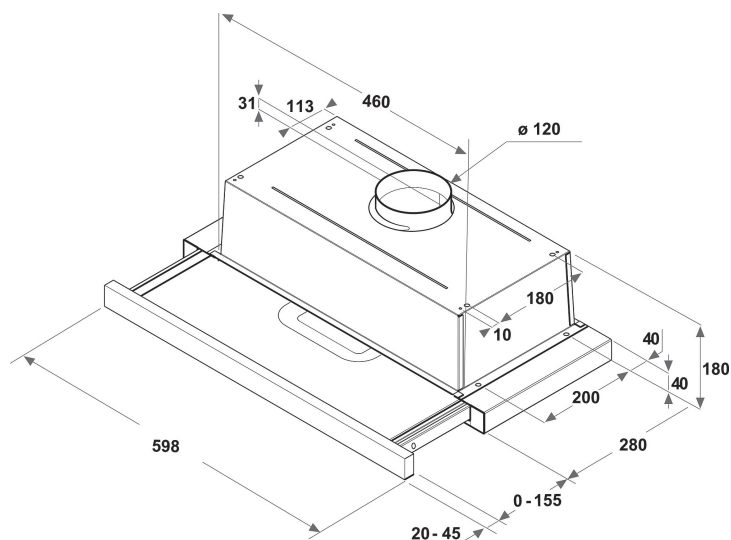

AKR 749/1 IX

12NC: 859991551230

Штрих-код (EAN) код: 8003437233678

Whirlpool

SENSING THE DIFFERENCE

- Максимальний рівень шуму 62 дБ(А)
- Швидкість потоку повітря (мін. - макс.): 125, 304, booster 0 м3/год
- Максимальна швидкість відведення повітря: 304 (м3/год)
- Клас енергоефективності D
- Швидкість відведення повітря/рециркуляції %Z_REQ_MAX_OUT_EXTRACTION% / 125 м3/год
- 3 налаштування швидкості
- 2 LED, 6 ламп/лампи (Вт)
- 1 двигун 115 W
- Механічний(-е) Кнопки
- 1 Алюміній з можливістю миття фільтр
- Клас ефективності жирових фільтрів: D
- Клас ефективності освітлення: D
- Клас гідродинамічної ефективності: E
- Режими роботи: Відведення повітря, Рециркуляція

Вбудована витяжка Whirlpool - AKR 749/1 IX

Характеристики вбудованої витяжки Whirlpool: алюмінієві фільтри, які можна легко помити, скориставшись посудомийною машиною. LED лампи для ідеального освітлення. Надзвичайно потужний вентилятор забезпечить свіжість та чистоту повітря під час приготування. Ширина приладу до 60 см. Новий дизайн у поєднанні з надзвичайно тихою роботою.

Світлодіодне освітлення

Підвищена енергоефективність та економія. Система світлодіодного освітлення працює у 10 разів довше, ніж традиційні лампи, і використовує на 90% менше енергії.

Вугільний фільтр в комплекті

Насолоджуйтесь завжди свіжим повітрям у вашій кухні. Ця витяжка Whirlpool містить вугільний фільтр для очищення повітря, який ефективно захищає вашу кухню від запахів та жиру.

Гнучкі можливості установки

Ця модель витяжки Whirlpool може працювати як в режимі виведення повітря, так і у режимі рециркуляції (фільтр є необхідним), тому ви можете насолоджуватися повною свободою при проектуванні дизайну своєї кухні.

3 швидкості

Універсальна продуктивність. Ця модель витяжки Whirlpool дозволить вам обрати одну з трьох швидкостей для повного контролю.

Вбудована витяжка

Ідеальна вигляд. Ця вбудована витяжка Whirlpool легко встановлюється і органічно доповнить дизайн вашої кухні.

Видатна енергоефективність

Ідеальна продуктивність, суттєві заощадження. Витяжки Whirlpool розроблені, щоб забезпечити відмінні результати, одночасно зменшуючи витрати на електроенергію.

Аналогова панель управління

Управління без зайвих зусиль. Ця витяжка Whirlpool має аналогову панель управління, розроблену для простоти і легкості використання.

Таймер

Ідеальний контроль часу. Ця витяжка Whirlpool оснащена інтуїтивним таймером для зручності використання.

Вбудована витяжка

Вбудована витяжка - ідеально підійде для кухонь, де витяжка має бути прихована.