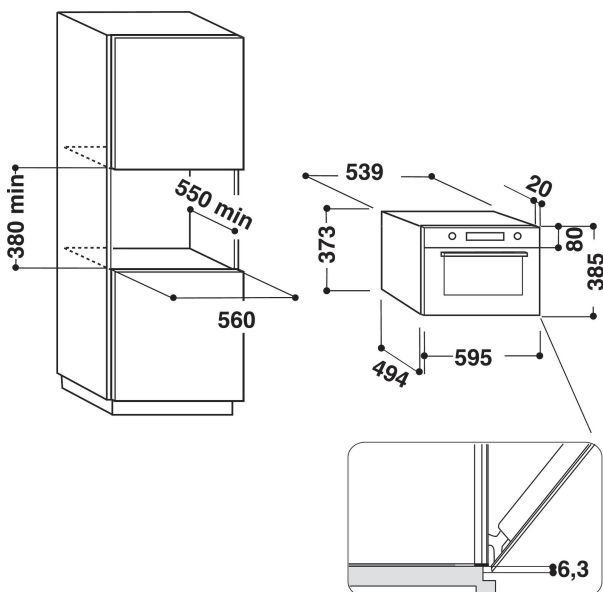

AMW 735/WH

12NC: 858773501940

Código EAN: 8003437390036

Whirlpool

SENSING THE DIFFERENCE

DANE OGÓLNE

Grupo de produto	Microondas
Código comercial	AMW 735/WH
Cor principal do produto	White
Tipo de forno microondas	Microondas+Função Grill
Tipo de construção	Encastre
Tipo de controlo	Electrónicos
Tipo de definição de controlo e de indicadores	LCD
Método adicional de cozedura Grill	Sim
Crisp	Yes
Steam	No
Método adicional de cozedura com Ventilador	Não
Relógio	Sim
Programas automáticos	Sim
Altura do produto	385
Largura do produto	595
Profundidade	468
Altura mínima de instalação	380
Largura mínima de instalação	556
Profundidade de instalação	550
Peso líquido	26.8
Capacidade da cavidade	31
Prato rotativo	Sim
Diâmetro do prato rotativo	325
Sistema integrado para ajudar à limpeza	No

DETALHES TÉCNICOS

Corrente	10
Voltagem	230
Frequência	50
Comprimento do cabo de alimentação eléctrica	135
Tipo de ficha	Schuko
Temporizador electrónico	Yes
Potência do Grill	800
Tipo de grill	Quartz
Material da cavidade	Aço inoxidável
Luz interior do tambor	Sim
Método adicional de cozedura Grill	Sim
Posição das luzes interiores	Right side