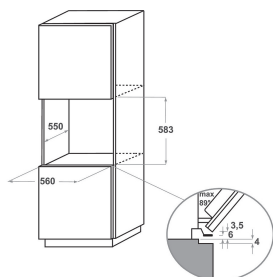

## PRODUKTEGENSKABER

Produktgruppe	Ovn
Modelbetegnelse	KOHSP 60602
Primærfarve	Rustfri
Installation	Indbygning
Betjeningstype	Mekanisk og elektronisk
Display- og betjeningstype	-
Integreret betjening	Nej
Typen af kogeblus	-
Automatikprogrammer	Ja
EL-tilslutning (A)	16
Elementspænding	220-240
Frekvens	50/60
Længde på elledning	90
Stiktype	Nej
Dybde med åben dør 90 grader	-
Højde	595
Bredde	595
Dybde	561
Minimums indbygningshøjde	0
Minimums indbygningsbredde	0
Indbygningsmål, dybde	0
Nettovægt	42
Nettorumindhold	73
Rengøring i ovnrum	Pyrolytisk
Tilbehør, antal riste	1
Antal plader (bageplader/bradepande)	2