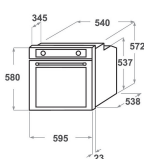

## PRODUKTEGENSKABER

Produktgruppe	Ovn
Modelbetegnelse	KOHSP 60602
Primærfarve	Rustfri
Installation	Indbygning
Betjeningstype	Mekanisk og elektronisk
Display- og betjeningstype	-
Integreret betjening	Nej
Typen af kogeblus	-
Automatikprogrammer	Ja
EL-tilslutning (A)	16
Elementspænding	220-240
Frekvens	50/60
Længde på elledning	90
Stiktype	Nej
Dybde med åben dør 90 grader	-
Højde	595
Bredde	595
Dybde	561
Minimums indbygningshøjde	0
Minimums indbygningsbredde	0
Indbygningsmål, dybde	0
Nettovægt	42
Nettorumindhold	73
Rengøring i ovnrum	Pyrolytisk
Tilbehør, antal riste	1
Antal plader (bageplader/bradepande)	2