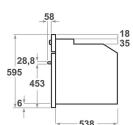

## PRODUKTEGENSKABER

Produktgruppe	Ovn
Modelbetegnelse	KOHSP 60602
Primærfarve	Rustfri
Installation	Indbygning
Betjeningstype	Mekanisk og elektronisk
Display- og betjeningstype	-
Integreret betjening	Nej
Typen af kogeblus	-
Automatikprogrammer	Ja
EL-tilslutning (A)	16
Elementspænding	220-240
Frekvens	50/60
Længde på elledning	90
Stiktype	Nej
Dybde med åben dør 90 grader	-
Højde	595
Bredde	595
Dybde	561
Minimums indbygningshøjde	0
Minimums indbygningsbredde	0
Indbygningsmål, dybde	0
Nettovægt	42
Nettorumindhold	73
Rengøring i ovnrum	Pyrolytisk
Tilbehør, antal riste	1
Antal plader (bageplader/bradepande)	2