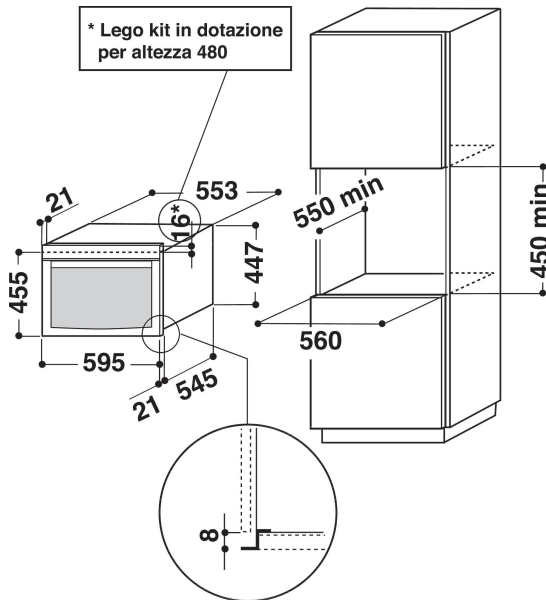

AMW 836/IXL

12NC: 858783638910

EAN-kod: 8003437394188

Whirlpool

SENSING THE DIFFERENCE

PRODUKTEGENSKAPER

Produktgrupp	Mikrovågsugn
Produktnamn	AMW 836/IXL
Färg	Rostfritt stål
Typ av mikrovågsugn	Mikrovåg + grill
Konstruktion	Inbyggd
Typ av reglage	Elektronisk
Typ av kontrollinställning och signalenheter	LCD
Grillfunktion	Ja
Crisp	Ja
Steam	Ja
Varmluftsfunktion	Saknas
Klocka	Ja
Automatiska program	Ja
Höjd	455
Bredd	595
Djup	560
Min inbyggdshöjd i nisch	450
Min inbyggd bred i nisch	556
Inbyggd djup i nisch	550
Nettovikt	34
Ugnsvolym	40
Roterande tallrik	Ja
Roterande tallrik, diameter	360
Typ av ugnrensning	Saknas

TEKNISKA DATA

Ström	16
Spänning	230
Frekvens	50
Nät kabelns längd	135
Elkontakt	Schuko
Timer	Ja
Max. grilleffekt	1600
Typ av grill	Värmelement
Material i ugnsutrymmet	Rostfritt stål
Invändig belysning	Ja
Grillfunktion	Ja
Placering av belysning	Right side