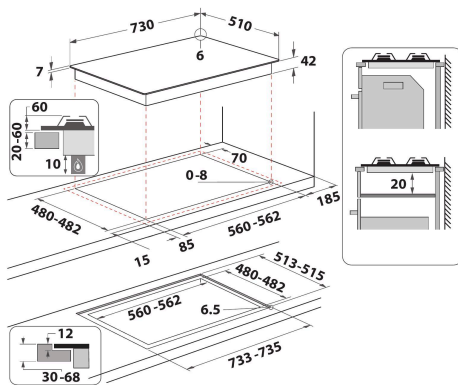

GOA 7523/NB

12NC: 859991030250

Κωδικός EAN: 8003437830808

Whirlpool

SENSING THE DIFFERENCE

MAIN FEATURES

Ομάδα προϊόντος	Εστίες
Τύπος κατασκευής	Εντοιχισμένη
Τύπος ελέγχου	Μηχανική
Τύπος διατάξεων ελέγχου και επισήμανσης	Knob
Αριθμός εστιών αερίου	5
Αριθμός ηλεκτρικών ζωνών μαγειρέματος	0
Αριθμός ηλεκτρικών εστιών	0
Αριθμός εστιών ακτινοβολίας	0
Αριθμός εστιών αλογόνου	0
Αριθμός επαγωγικών εστιών	0
Αριθμός ηλεκτρικών ζωνών θέρμανσης	0
Θέση πίνακα ελέγχου	Front
Βασικό υλικό επιφάνειας	Glass
Κύριο χρώμα προϊόντος	Μαύρο
Ονομαστικές τιμές παροχής	0
Ονομαστικές τιμές παροχής αερίου	12300
Τύπος αερίου	G20
Ρεύμα	0,2
Τάση	220-240
Συχνότητα	50/60
Μήκος καλωδίου ηλεκτρικής παροχής	85
Τύπος φις	No
Σύνδεση αερίου	Cilindric
Πλάτος προϊόντος	730
Ύψος προϊόντος	51
Βάθος προϊόντος	510
Ελάχιστο ύψος εσοχής	41
Ελάχιστο πλάτος εσοχής	560
Βάθος εσοχής	480
Καθαρό βάρος	14.1
Αυτόματα προγράμματα	Όχι