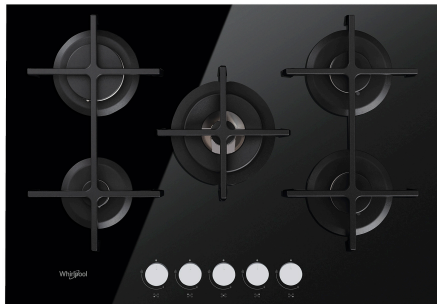

GOA 7523/NB

12NC: 859991030250

Κωδικός EAN: 8003437830808

Whirlpool

SENSING THE DIFFERENCE

MAIN FEATURES

Ομάδα προϊόντος	Εστίες
Τύπος κατασκευής	Εντοιχισμένη
Τύπος ελέγχου	Μηχανική
Τύπος διατάξεων ελέγχου και επισήμανσης	Knob
Αριθμός εστιών αερίου	5
Αριθμός ηλεκτρικών ζωνών μαγειρέματος	0
Αριθμός ηλεκτρικών εστιών	0
Αριθμός εστιών ακτινοβολίας	0
Αριθμός εστιών αλογόνου	0
Αριθμός επαγωγικών εστιών	0
Αριθμός ηλεκτρικών ζωνών θέρμανσης	0
Θέση πίνακα ελέγχου	Front
Βασικό υλικό επιφάνειας	Glass
Κύριο χρώμα προϊόντος	Μαύρο
Ονομαστικές τιμές παροχής	0
Ονομαστικές τιμές παροχής αερίου	12300
Τύπος αερίου	G20
Ρεύμα	0,2
Τάση	220-240
Συχνότητα	50/60
Μήκος καλωδίου ηλεκτρικής παροχής	85
Τύπος φις	No
Σύνδεση αερίου	Cilindric
Πλάτος προϊόντος	730
Ύψος προϊόντος	51
Βάθος προϊόντος	510
Ελάχιστο ύψος εσοχής	41
Ελάχιστο πλάτος εσοχής	560
Βάθος εσοχής	480
Καθαρό βάρος	14.1
Αυτόματα προγράμματα	Όχι

TECHNICAL FEATURES

Ένδειξη λειτουργίας	Όχι
Ένδειξη λειτουργίας εστίας	0
Τύπος ρύθμισης	Semirapid
Τύπος καλύμματος	Χωρίς ένδειξη
Ένδειξη υπολειπόμενης θερμότητας	Χωρίς ένδειξη
Κεντρικός διακόπτης ενεργοποίησης/απενεργοποίησης	Όχι
Διάταξη ασφαλείας	-
Χρονοδιακόπτης	Όχι