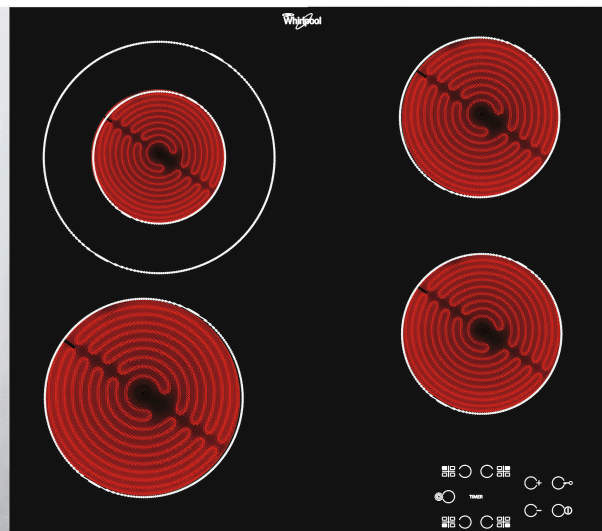

AKT 8130 BA

12NC: 859990964240

EAN-kode: 8003437830181

Whirlpool

SENSING THE DIFFERENCE

Whirlpool platetopp - AKT 8130 BA

Denne Whirlpool koketoppen har følgende funksjoner: elektrisk strømforsyning.

Touch control

Matlaging ved å trykke på en knapp. Takket være TouchControl har du den nøyaktige kontrollen av koketoppene dine. Sensoreffektreguleringen klarer seg uten de 10 fasene på de fleste skiver og muliggjør dermed enklere rengjøring og stell av komfyrtoppen.

Frontkontroller

Få full kontroll på tilberedning. Kontrollpanelet er praktisk plassert på platetoppens fremkant og er intuitivt brukervennlig.

- Restvarmeindikasjon
- Barnesikring
- På/Av bryter
- 60 cm bred
- Timerfunksjon
- Svart glasskoketopp
- 4 kokesoner (strålingssoner)
- 4 Indikator for platen står på
- Indikator for aktivt apparat
- 4 Kokesoner: 1 Radiant 1700 W, 1 Radiant 700/2100 W, 1 Radiant 1200 W, og 1 Radiant 1200 W
- Fasettslippte glasskanter
- Produktmål (HxBxD): 46x580x510 mm
- Innbyggingsmål, maks. (HxBxD): 42x560x490 mm
- Tilkoblingseffekt: 4700 W
- Spenning: 220-240/380-415 V
- Front left zone: 180 mm \varnothing , 1700 W