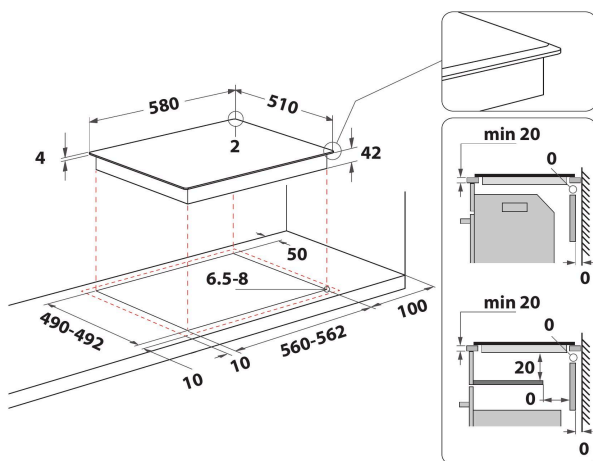

AKT 8130 BA

12NC: 859990964240

EAN-kode: 8003437830181

Whirlpool

SENSING THE DIFFERENCE

Whirlpool platetopp - AKT 8130 BA

Denne Whirlpool koketoppen har følgende funksjoner: elektrisk strømforsyning.

Touch control

Frontkontroller

Få full kontroll på tilberedning. Kontrollpanelet er praktisk plassert på platetoppens fremkant og er intuitivt brukervennlig.

- Restvarmeindikasjon
- Barnesikring
- På/Av bryter
- 60 cm bred
- Timerfunksjon
- Svart glasskoketopp
- 4 kokesoner (strålingssoner)
- 4 Indikator for platen står på
- Indikator for aktivt apparat
- 4 Kokesoner: 1 Radiant 1700 W, 1 Radiant 700/2100 W, 1 Radiant 1200 W, og 1 Radiant 1200 W
- Fasettslippte glasskanter
- Produktmål (HxBxD): 46x580x510 mm
- Innbyggingsmål, maks. (HxBxD): 42x560x490 mm
- Tilkoblingseffekt: 4700 W
- Spenning: 220-240/380-415 V
- Front left zone: 180 mm \varnothing , 1700 W