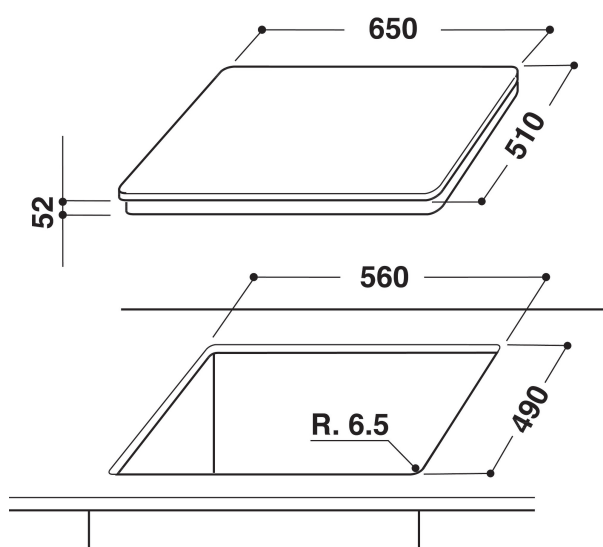

## BELANGRIJKSTE KENMERKEN

Productgroep	Kookplaat
Uitvoering	Inbouw
Type besturing	Elektronisch
Type bedienings- en signaleringselementen	-
Aantal gasbranders	0
Aantal elektrische kookzones	4
Aantal elektrische platen	0
Aantal stralingszones	0
Aantal halogeenzones	0
Aantal inductiezones	4
Aantal elektrische warmhoudzones	0
Positie bedieningspaneel	Front
Materiaal basisoppervlak	Glas
Belangrijkste kleur van het product	Zwart
Aansluitwaarde (W)	8000
Waarde gasaansluiting	0
Stroom	34,4
Spanning	230
Frequentie	50/60
Lengte elektriciteitsnoer	150
Type stekker	Nee
Gasaansluiting	n.v.t
Breedte van het product	655
Hoogte van het product	56
Diepte van het product	515
Minimale nishoogte	30
Minimale nisbreedte	560
Nisdiepte	490
Nettogewicht	14
Automatische programma's	Ja