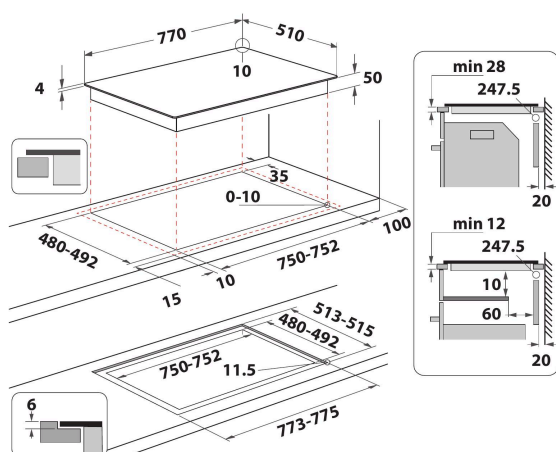

WF S1577 CPNE

12NC: 859991662070

EAN-kod: 8003437642418

Whirlpool

SENSING THE DIFFERENCE

- 6TH SENSE teknik
- Antal induktionszoner som kan användas samtidigt: 4
- Enkel att installera
- FlexiSide, flexibel kokzon för stora eller små grytor
- Automatisk kärllavkänning
- Restvärmeindikering
- Barnlås
- Varmhållningsfunktion
- På/Av-omkopplare
- Sjudningsfunktion
- Lågtemperaturfunktion för smältning
- 77 cm bred
- Timerfunktion
- Antal zoner med booster: 4
- 4 Indikator för påslagen platta
- Total power declared: 7.2 kW
- Indikator för påslagen ström