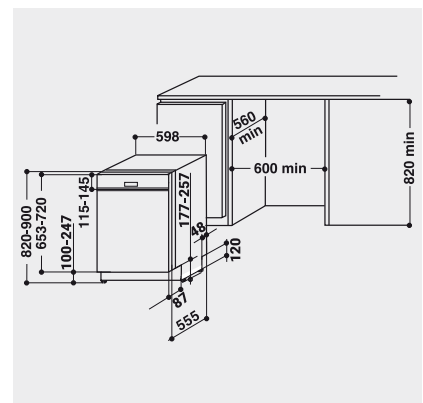

¹ Energieeffizienzklassen-Spektrum von A+++ bis D