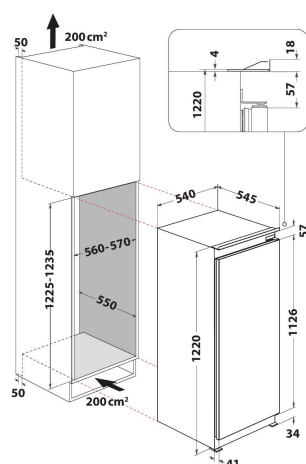

ARG 750/A+

12NC: 853415296000

EAN-kod: 8003437039898

Whirlpool

SENSING THE DIFFERENCE

- Energiklass: A+
- Kapacitet, netto: 209 liter
- Mått, HxBxD: 1220x540x545 mm
- Omhängbar dörr
- Ljudnivå: 35 dB(A)
- Med inställningsbar temperatur
- Kyl med 4-stjärnigt frysfack
- 4 justerbara dörrfack
- LED belysning
- 1 grönsakslåda
- 5 hyllor i kylskåpsutrymmet
- Mekanisk kontroll
- Årlig energiförbrukning: 132 kWh
- Snickerilucka monteras på glidskenor
- Kapacitet, brutto: 211 liter
- Inox efterbehandling
- Nischmått, minimum (HxBxD): 1225 x 560 x 550 mm