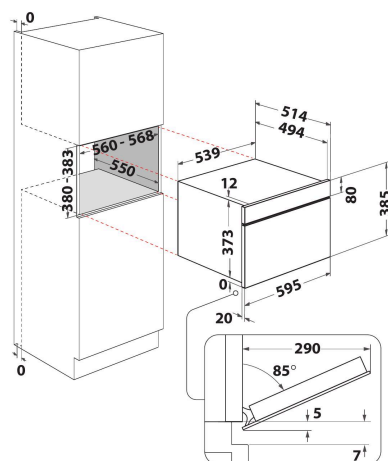

AMW 730/NB

12NC: 858773001920

Штрих-код (EAN) код: 8003437395000

Whirlpool

SENSING THE DIFFERENCE

- Технологія 6TH Sense
- 6TH Sense з функцією CRISP та тарілкою CRISP
- Функція Crisp
- Об'єм камери 31 л
- Jet меню crisp
- Турбо старт: швидкий розігрів їжі
- Турбо розморозка: швидкий розігрів
- 1000 мікрохвильова піч (B)
- Поворотна ручка
- Діаметр поворотного столу - 32,5 см.
- Фронтальна вентиляція
- Відкриття з бокової сторони
- Тарілка Crisp та ручка до тарілки Crisp
- Функція Crisp Function з тарілкою Crisp
- Вибрані рецепти
- 3 режими приготування: Мікрохвилі, Гриль, Crisp
- Решітка для режиму Гриль